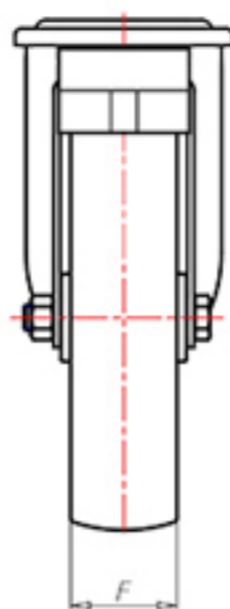

D-NAMIC

92 Shore A
+90°C
-40°C

	D	100
	F	33
	H	128
	G	Ø 77
	C	Ø 12
	E	42
	O	124
	LC	220

Codice per ruota a foro passante

XNPZ10045FA

Codice per ruota con cuscinetto a rulli

XNPZ10045RFA

Codice per ruota con doppio cuscinetto a sfere

XNPZ100CFA

Codice per ruota con doppio cuscinetto a sfere Inox

-