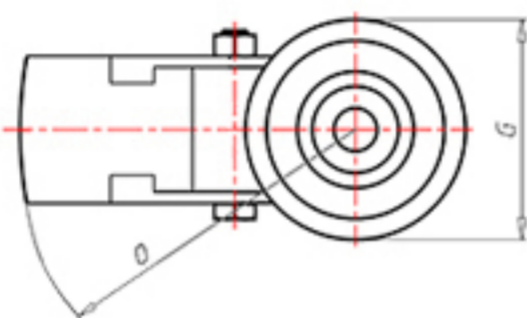

D-NAMIC

92 Shore A
+90°C
-40°C

	D	100
	F	33
	H	128
	G	Ø 77
	C	Ø 12
	E	42
	O	124
	LC	220

Codice per ruota a foro passante

XNPZ10045FA

Codice per ruota con cuscinetto a rulli

XNPZ10045RFA

Codice per ruota con doppio cuscinetto a sfere

XNPZ100CFA

Codice per ruota con doppio cuscinetto a sfere Inox

-