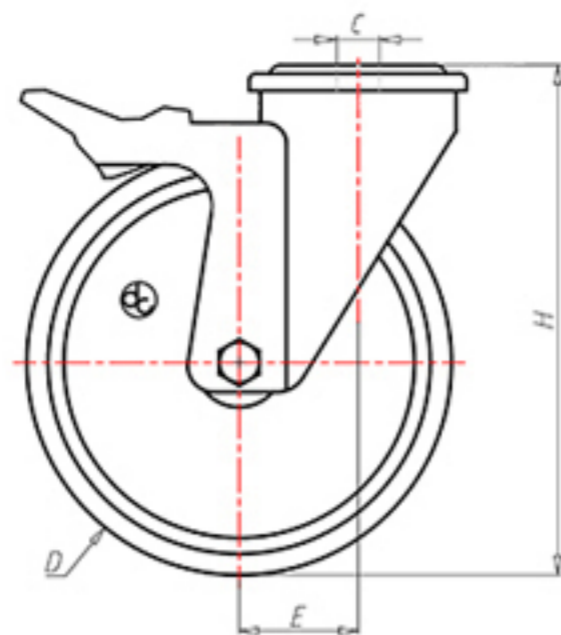

D-NAMIC

92 Shore A
+90°C
-40°C

	D	100
	F	33
	H	128
	G	Ø 77
	C	Ø 12
	E	42
	O	124
	LC	220

Codice per ruota a foro passante

XNPZ10045FA

Codice per ruota con cuscinetto a rulli

XNPZ10045RFA

Codice per ruota con doppio cuscinetto a sfere

XNPZ100CFA

Codice per ruota con doppio cuscinetto a sfere Inox

-