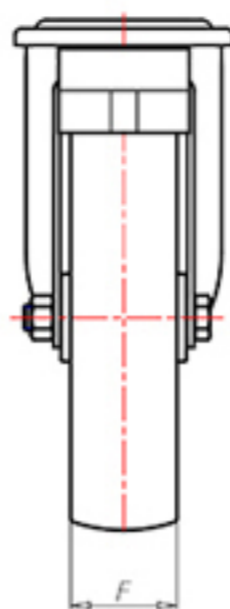

D-NAMIC

92 Shore A
+90°C
-40°C

	D	80
	F	33
	H	108
	G	Ø 77
	C	Ø 12
	E	40
	O	124
	LC	200

Codice per ruota a foro passante

XNPZ8040FA

Codice per ruota con cuscinetto a rulli

XNPZ8040RFA

Codice per ruota con doppio cuscinetto a sfere

XNPZ8040CFA

Codice per ruota con doppio cuscinetto a sfere Inox

-