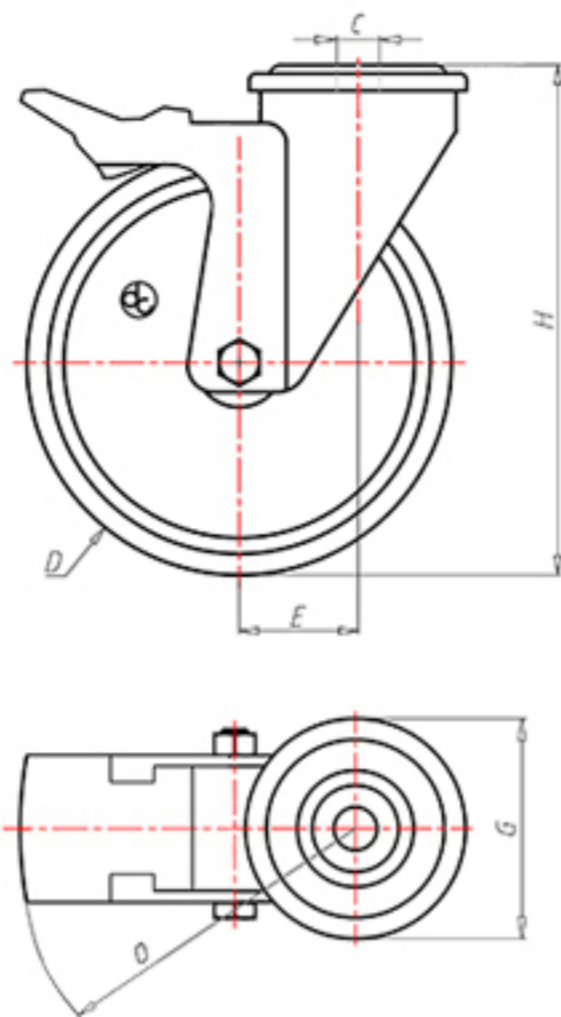

D-NAMIC

92 Shore A
+90°C
-40°C

	D	80
	F	33
	H	108
	G	Ø 77
	C	Ø 12
	E	40
	O	124
	LC	200

Codice per ruota a foro passante

XNPZ8040FA

Codice per ruota con cuscinetto a rulli

XNPZ8040RFA

Codice per ruota con doppio cuscinetto a sfere

XNPZ8040CFA

Codice per ruota con doppio cuscinetto a sfere Inox

-