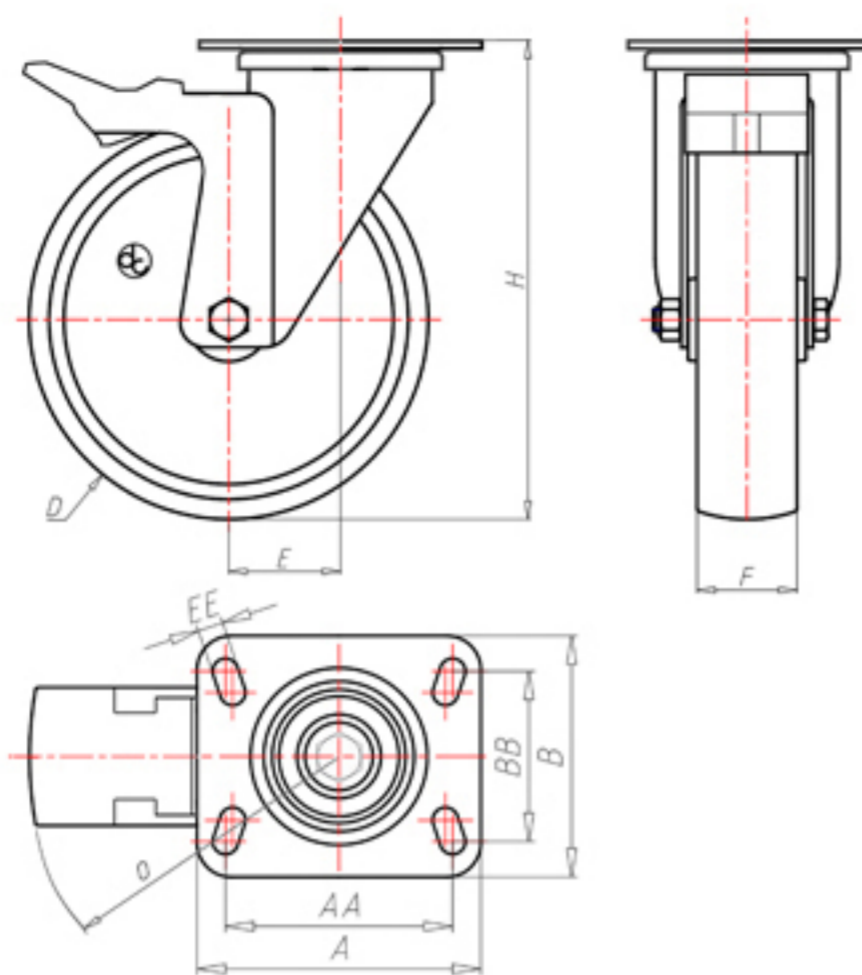

D-FLEX

82 Shore A
+90°C
-40°C

INOX

	D	100
	F	33
	H	131
	AxB	100x85
	AAxBB	80x60
	EE	9
	E	42
	O	124
	LC	250

Codice per ruota a foro passante

XSGX10045PFA

Codice per ruota con cuscinetto a rulli Inox

XSGX10045PRXFA

Codice per ruota con doppio cuscinetto a sfere

XSGX100PCFA

Codice per ruota con doppio cuscinetto a sfere Inox

XSGX100PCXFA