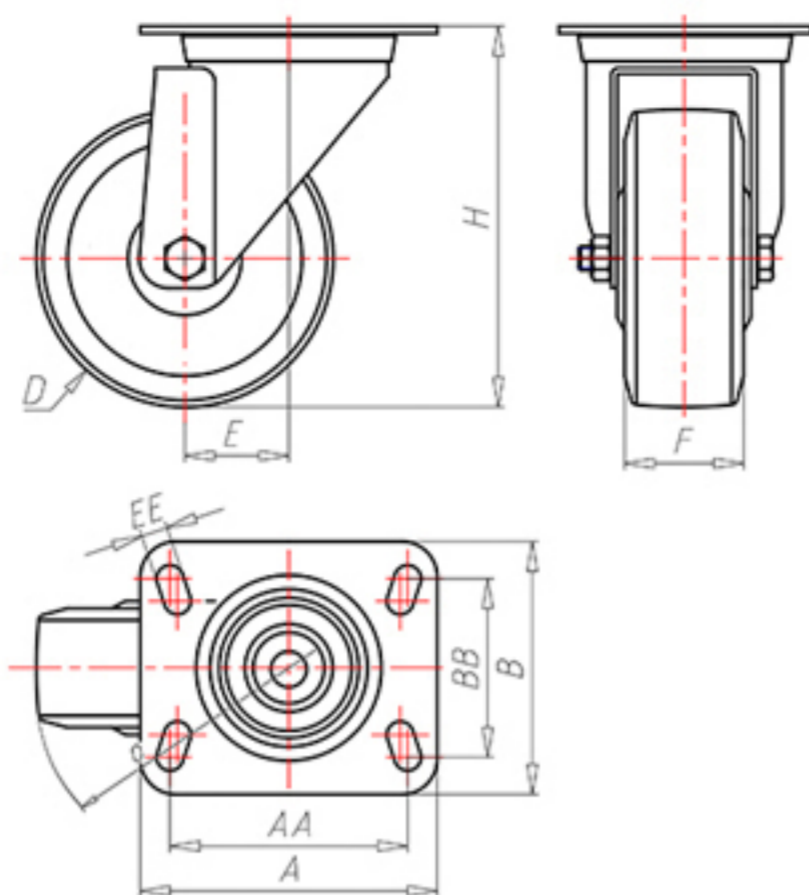

D-FLEX

82 Shore A
+90°C
-40°C

INOX

	D	125
	F	35
	H	155
	AxB	100x85
	AAxBB	80x60
	EE	9
	E	44
	O	107
	LC	230

Codice per ruota a foro passante

XSGX12545

Codice per ruota con cuscinetto a rulli Inox

XSGX12545RX

Codice per ruota con doppio cuscinetto a sfere

XSGX125C

Codice per ruota con doppio cuscinetto a sfere Inox

XSGX125CX