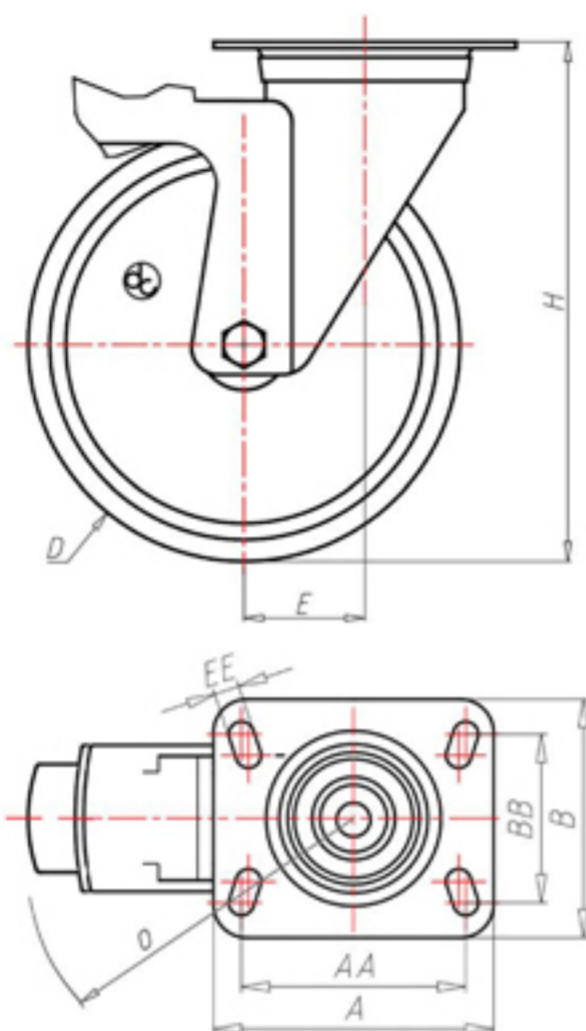

D-FLEX

82 Shore A  
+90°C  
-40°C

INOX

	D	80
	F	33
	H	108
	AxB	100x85
	AAxBB	80x60
	EE	9
	E	40
	O	104
	LC	200

Codice per ruota a foro passante

XSGX8040FS

Codice per ruota con cuscinetto a rulli Inox

XSGX8040RXFS

Codice per ruota con doppio cuscinetto a sfere

XSGX8040CFS

Codice per ruota con doppio cuscinetto a sfere Inox

XSGX8040CXFS