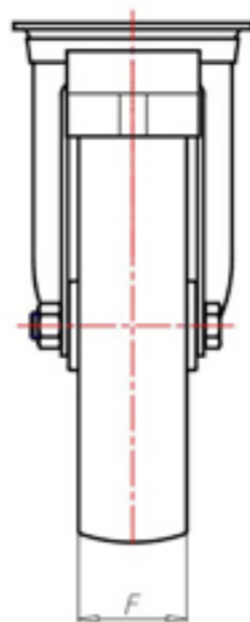

D-FLEX

82 Shore A  
+90°C  
-40°C

INOX

	D	80
	F	33
	H	108
	AxB	100x85
	AAxBB	80x60
	EE	9
	E	40
	O	104
	LC	200

Codice per ruota a foro passante

XSGX8040FS

Codice per ruota con cuscinetto a rulli Inox

XSGX8040RXFS

Codice per ruota con doppio cuscinetto a sfere

XSGX8040CFS

Codice per ruota con doppio cuscinetto a sfere Inox

XSGX8040CXFS