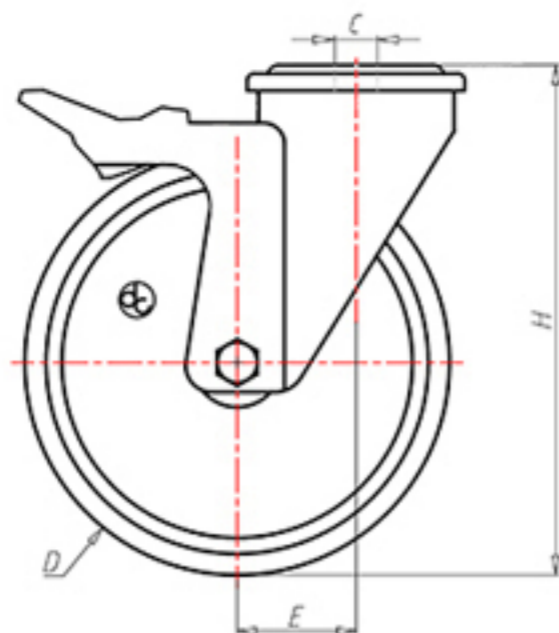

D-FLEX

82 Shore A
+90°C
-40°C

INOX

| | | |
|--|----|------|
| | D | 100 |
| | F | 33 |
| | H | 128 |
| | G | Ø 77 |
| | C | Ø 12 |
| | E | 42 |
| | O | 124 |
| | LC | 220 |

Codice per ruota a foro passante

XSPX10040FA

Codice per ruota con cuscinetto a rulli Inox

XSPX10040RXFA

Codice per ruota con doppio cuscinetto a sfere

XSPX10040CFA

Codice per ruota con doppio cuscinetto a sfere Inox

XSPX10040CXFA