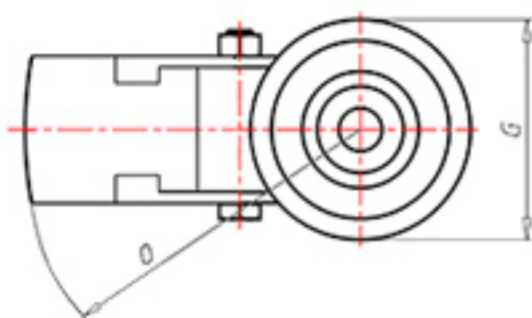

D-FLEX

82 Shore A
+90°C
-40°C

INOX

| | | |
|--|----|------|
| | D | 100 |
| | F | 33 |
| | H | 128 |
| | G | Ø 77 |
| | C | Ø 12 |
| | E | 42 |
| | O | 124 |
| | LC | 220 |

Codice per ruota a foro passante

XSPX10040FA

Codice per ruota con cuscinetto a rulli Inox

XSPX10040RXFA

Codice per ruota con doppio cuscinetto a sfere

XSPX10040CFA

Codice per ruota con doppio cuscinetto a sfere Inox

XSPX10040CXFA