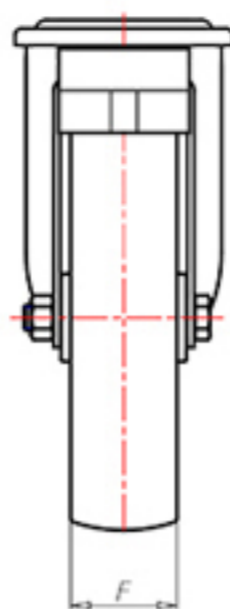

D-FLEX

82 Shore A
+90°C
-40°C

INOX

| | | |
|--|----|------|
| | D | 100 |
| | F | 33 |
| | H | 128 |
| | G | Ø 77 |
| | C | Ø 12 |
| | E | 42 |
| | O | 124 |
| | LC | 220 |

Codice per ruota a foro passante

XSPX10040FA

Codice per ruota con cuscinetto a rulli Inox

XSPX10040RXFA

Codice per ruota con doppio cuscinetto a sfere

XSPX10040CFA

Codice per ruota con doppio cuscinetto a sfere Inox

XSPX10040CXFA