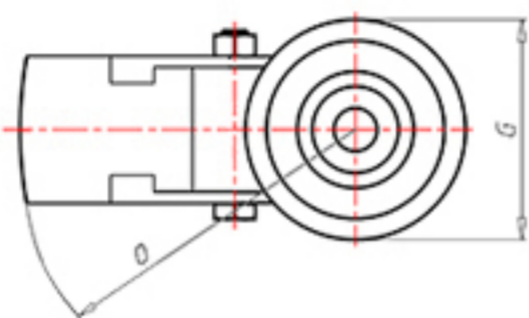

D-FLEX

82 Shore A
+90°C
-40°C

INOX

	D	100
	F	33
	H	128
	G	Ø 77
	C	Ø 12
	E	42
	O	124
	LC	220

Codice per ruota a foro passante

XSPX10045FA

Codice per ruota con cuscinetto a rulli Inox

XSPX10045RXFA

Codice per ruota con doppio cuscinetto a sfere

XSPX100CFA

Codice per ruota con doppio cuscinetto a sfere Inox

XSPX100CXFA