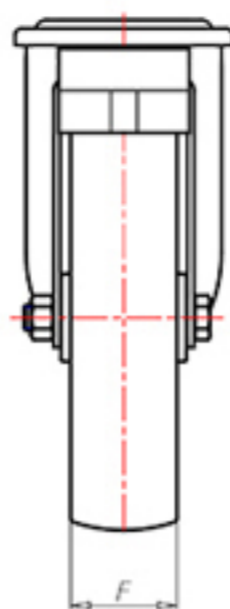

D-FLEX

82 Shore A
+90°C
-40°C

INOX

	D	100
	F	33
	H	128
	G	Ø 77
	C	Ø 12
	E	42
	O	124
	LC	220

Codice per ruota a foro passante

XSPX10045FA

Codice per ruota con cuscinetto a rulli Inox

XSPX10045RXFA

Codice per ruota con doppio cuscinetto a sfere

XSPX100CFA

Codice per ruota con doppio cuscinetto a sfere Inox

XSPX100CXFA