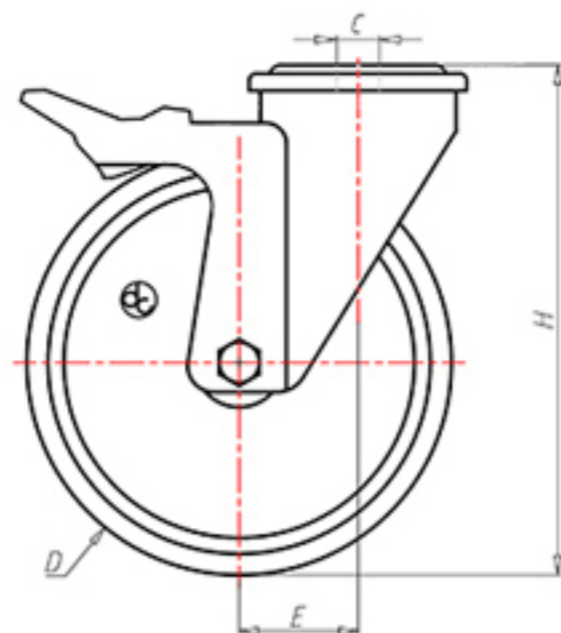

D-FLEX

82 Shore A
+90°C
-40°C

INOX

	D	100
	F	33
	H	128
	G	Ø 77
	C	Ø 12
	E	42
	O	124
	LC	220

Codice per ruota a foro passante

XSPX10045FA

Codice per ruota con cuscinetto a rulli Inox

XSPX10045RXFA

Codice per ruota con doppio cuscinetto a sfere

XSPX100CFA

Codice per ruota con doppio cuscinetto a sfere Inox

XSPX100CXFA