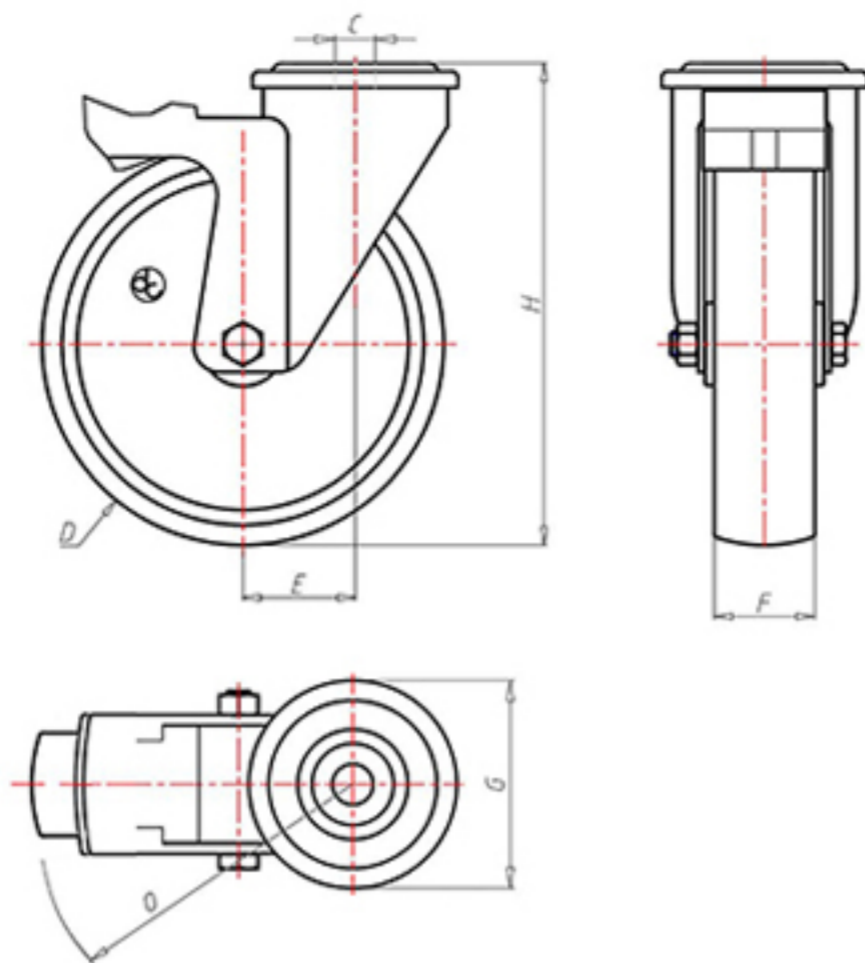

D-FLEX

82 Shore A  
+90°C  
-40°C

INOX

	D	125
	F	35
	H	155
	G	Ø 77
	C	Ø 12
	E	44
	O	104
	LC	230

Codice per ruota a foro passante

XSPX12545FS

Codice per ruota con cuscinetto a rulli Inox

XSPX12545RXFS

Codice per ruota con doppio cuscinetto a sfere

XSPX125CFS

Codice per ruota con doppio cuscinetto a sfere Inox

XSPX125CXFS