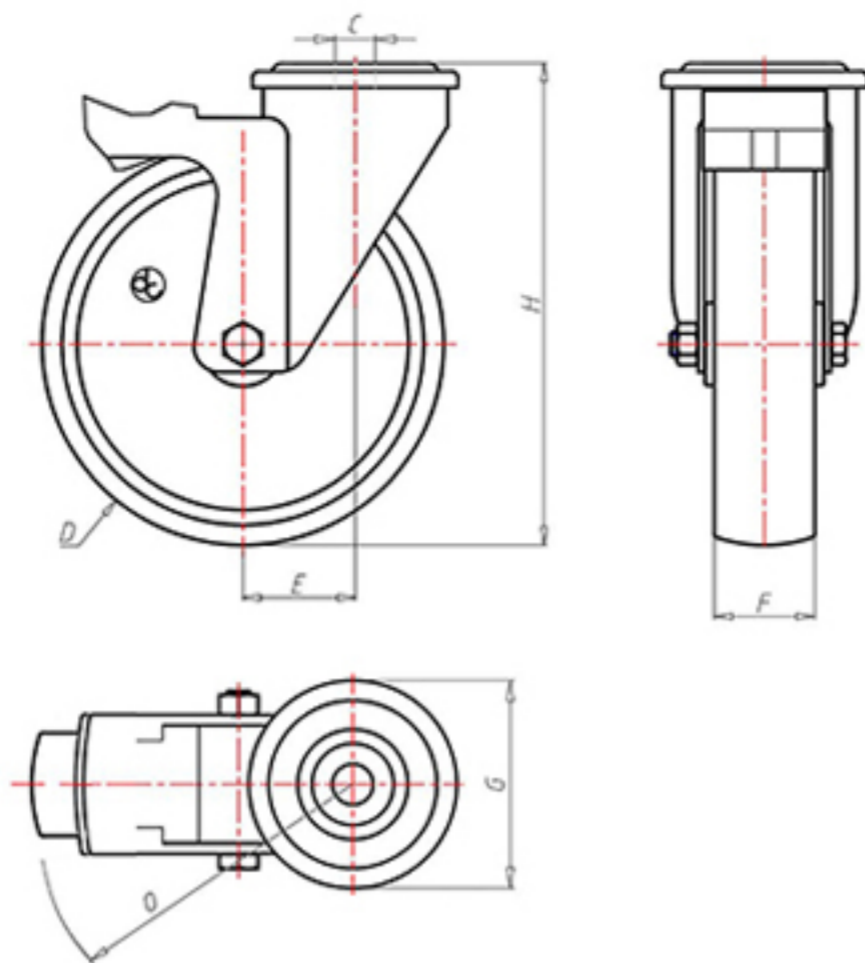

D-FLEX

82 Shore A
+90°C
-40°C

	D	100
	F	33
	H	128
	G	Ø 77
	C	Ø 12
	E	42
	O	104
	LC	220

Codice per ruota a foro passante

XSPZ10040FS

Codice per ruota con cuscinetto a rulli

XSPZ10040RFS

Codice per ruota con doppio cuscinetto a sfere

XSPZ10040CFS

Codice per ruota con doppio cuscinetto a sfere Inox

-