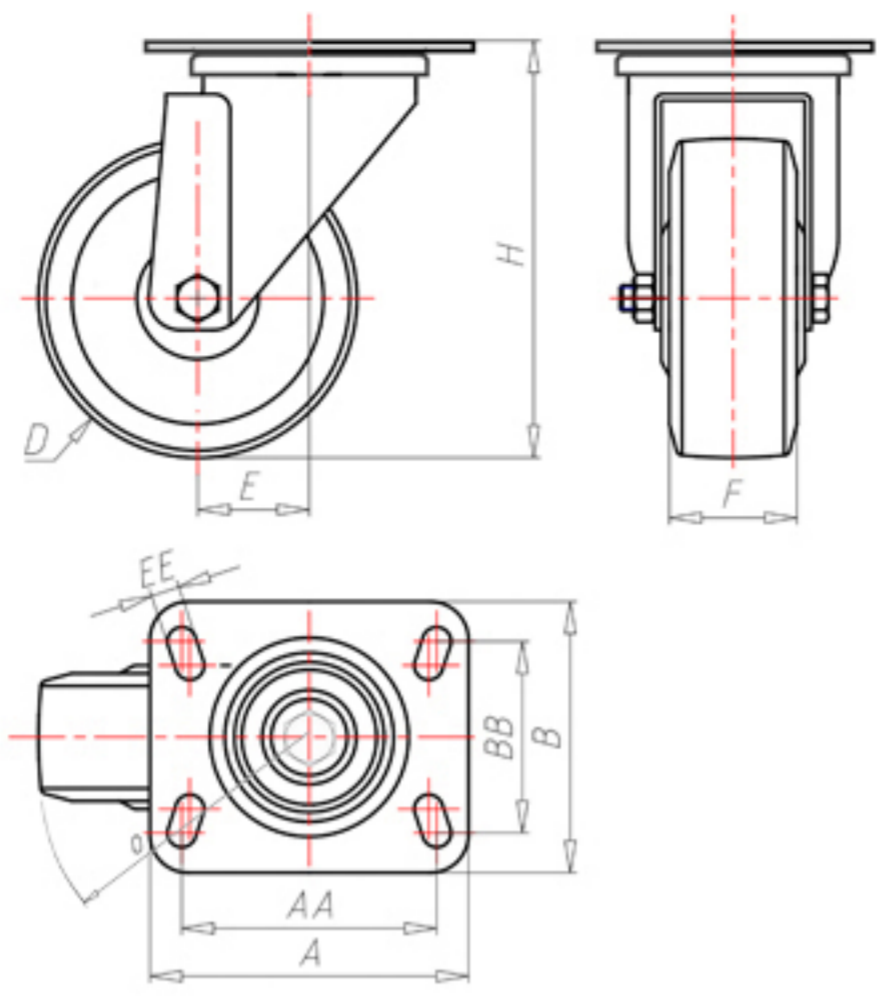

72 Shore A
+80°C
-40°C

	D	100
	F	33
	H	131
	AxB	100x85
	AAxBB	80x60
	EE	9
	E	42
	O	92
	LC	180

Код с подшипник скольжения

ACGX10045P

Код с роликовый подшипник из нержавеющей стали

ACGX10045PRX