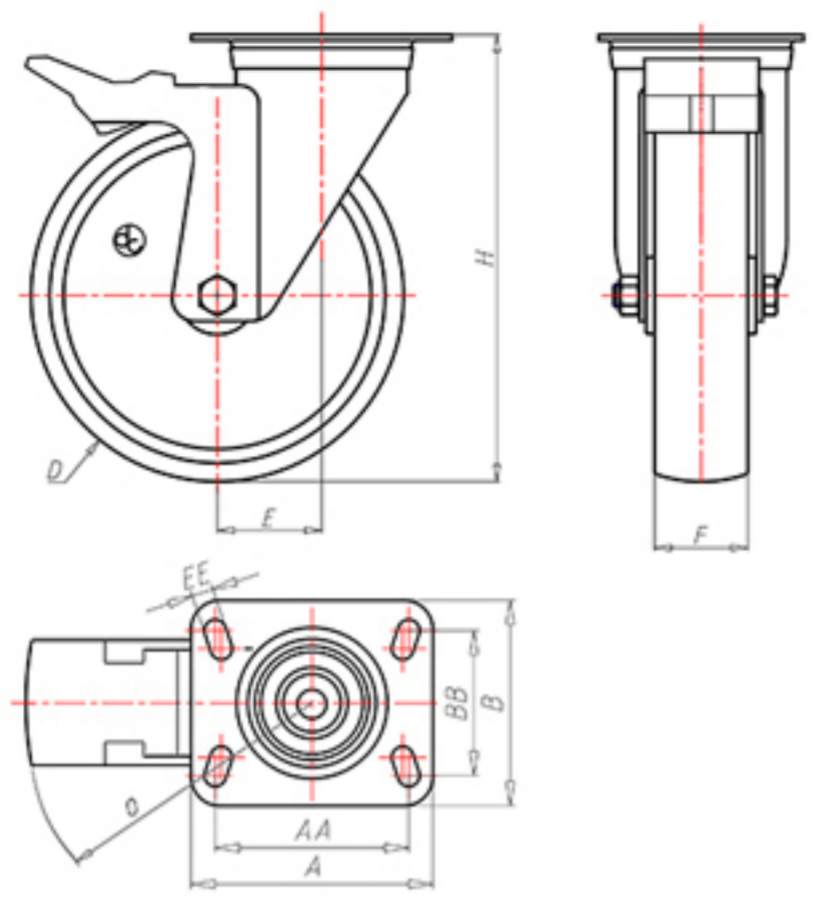

72 Shore A
+80°C
-40°C

	D	100
	F	33
	H	128
	AxB	100x85
	AAxBB	80x60
	EE	9
	E	42
	O	124
	LC	180

Код с подшипник скольжения

ACGX10045PFA

Код с роликовый подшипник из нержавеющей стали

ACGX10045PRXFA