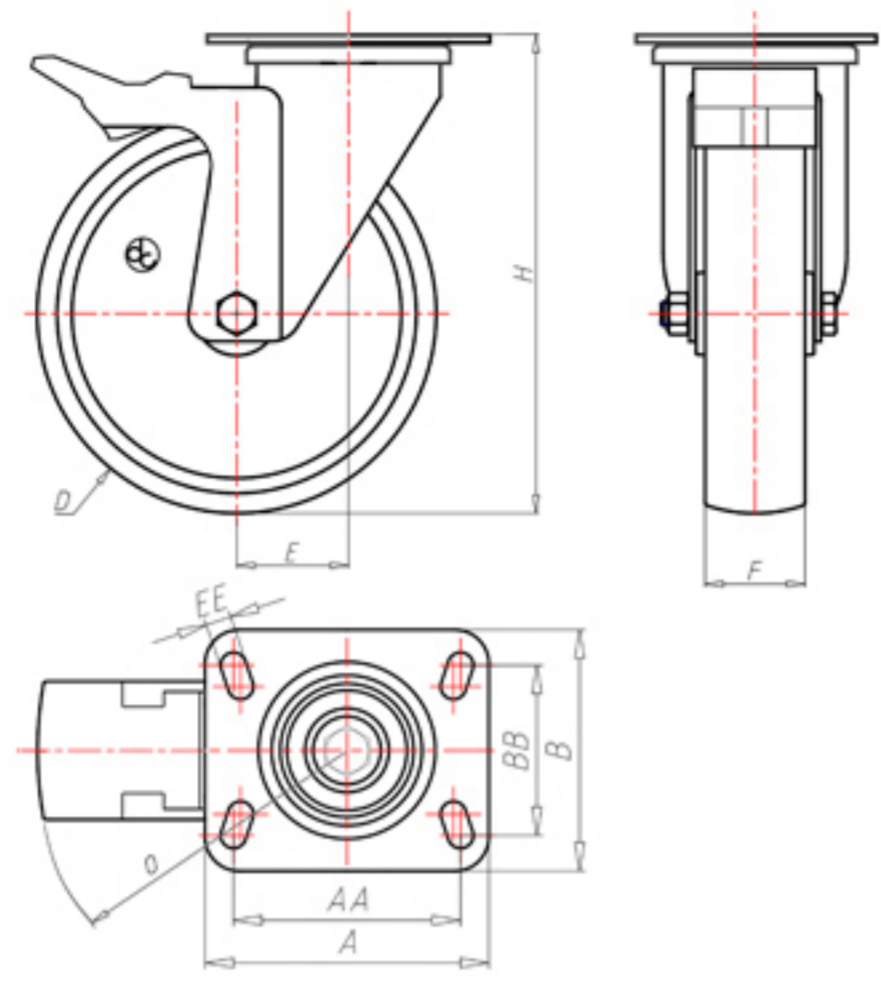

72 Shore A
+80°C
-40°C

	D	125
	F	35
	H	158
	AxB	100x85
	AAxBB	80x60
	EE	9
	E	44
	O	124
	LC	210

Код с подшипник скольжения

ACGX12545PFA

Код с роликовый подшипник из нержавеющей стали

ACGX12545PRXFA