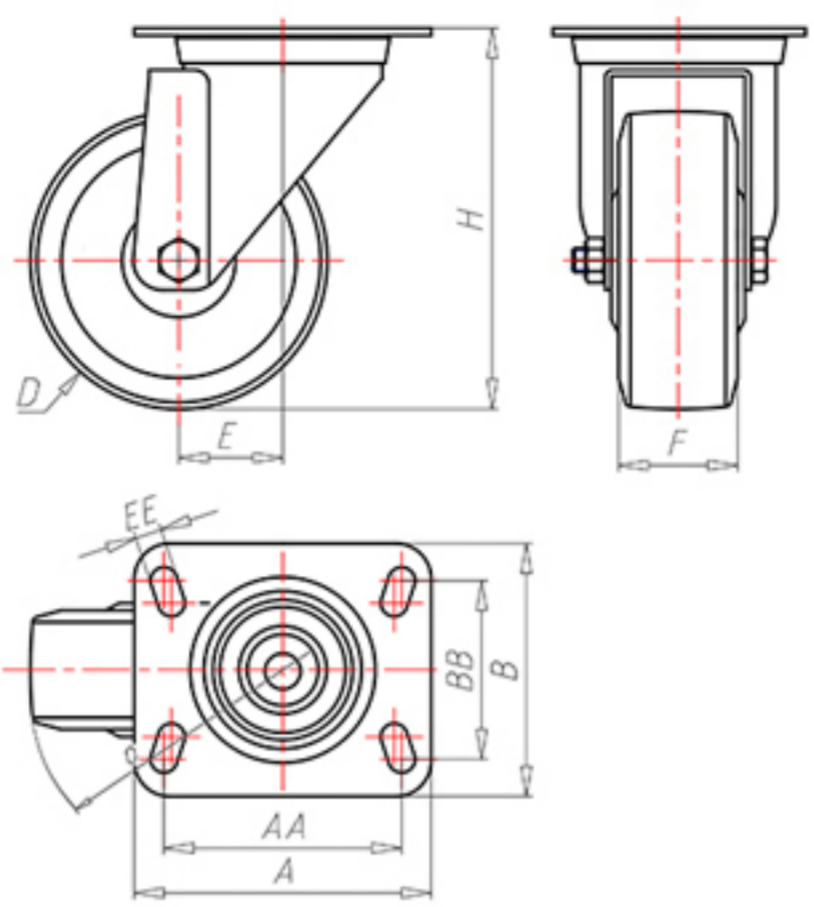

72 Shore A  
+80°C  
-40°C

	D	125
	F	35
	H	155
	AxB	100x85
	AAxBB	80x60
	EE	9
	E	44
	O	107
	LC	210

Код с подшипник скольжения

**XSGZ12545**

Код с роликовый подшипник

**XSGZ12545R**