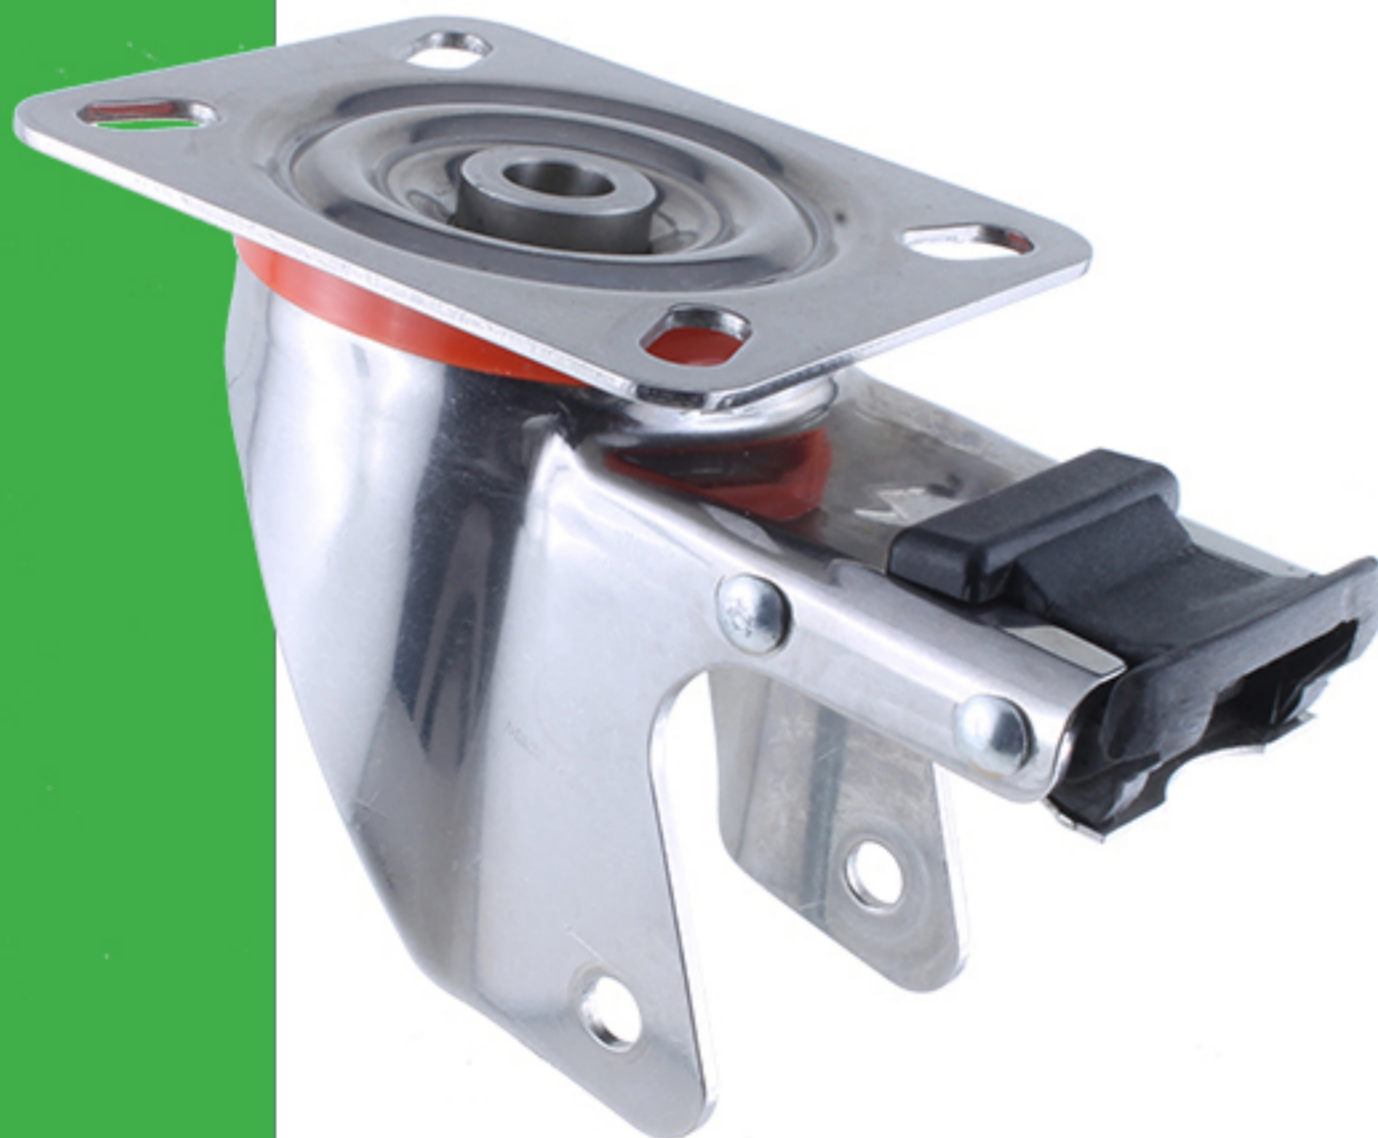

	125
	F 47
	AxB 100x85
	AAxBB 80x60
	EE 9
	E 44
	LC 230

Код для стандартной ролики

**GX12545FS**