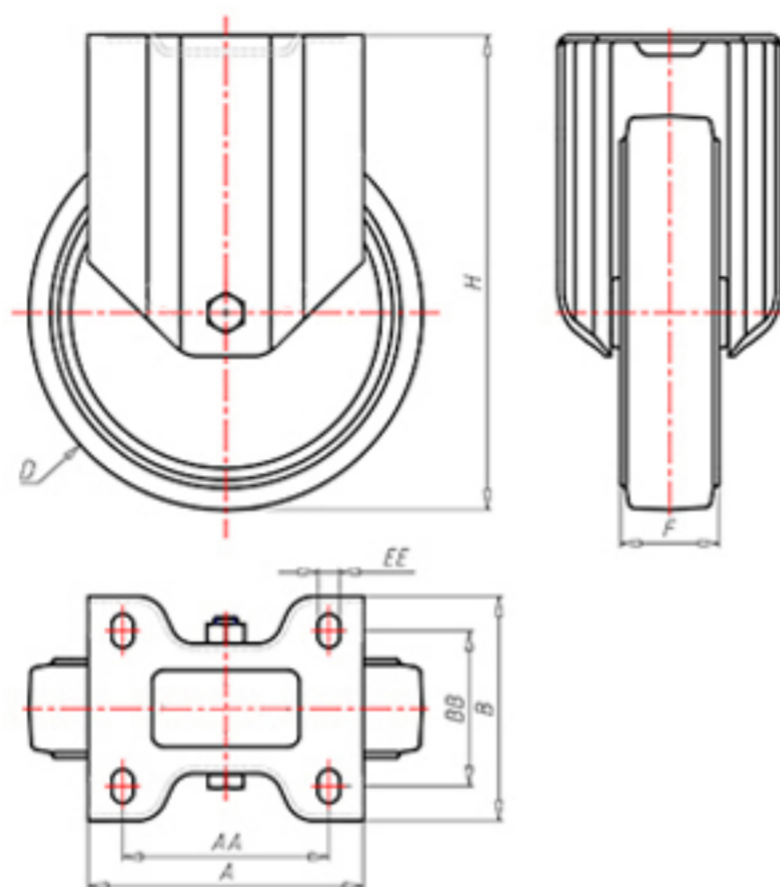

+150°C
-40°C

	D	125
	F	40
	H	155
	AxB	100x85
	AAxBB	80x60
	EE	9
	LC	260

Код с подшипник скольжения

LFZ12545

Код с втулки с тефлоновым покрытием

LFZ12545BR

Код с 2 тефлоновые буксы

-

Код с двойной термостойкий шарикоподшипник

-