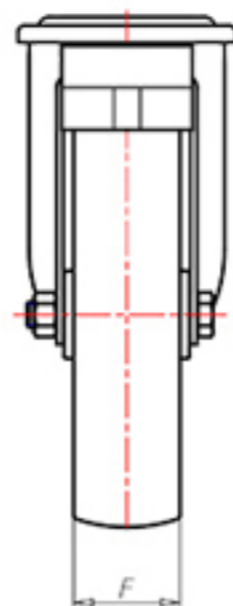

+150°C
-40°C

	D	125
	F	40
	H	155
	G	Ø 77
	C	Ø 12
	E	44
	O	124
	Kg LC	230

Код с подшипник скольжения

LPZ12545FA

Код с втулки с тефлоновым покрытием

LPZ12545BRFA

Код с 2 тефлоновые буксы

-

Код с двойной термостойкий шарикоподшипник

-