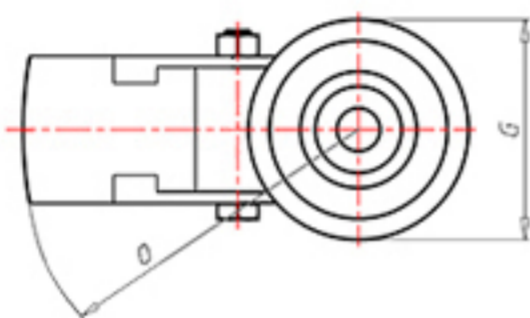

+150°C
-40°C

	D	125
	F	40
	H	155
	G	Ø 77
	C	Ø 12
	E	44
	O	124
	Kg LC	230

Код с подшипник скольжения

LPZ12545FA

Код с втулки с тефлоновым покрытием

LPZ12545BRFA

Код с 2 тефлоновые буксы

-

Код с двойной термостойкий шарикоподшипник

-