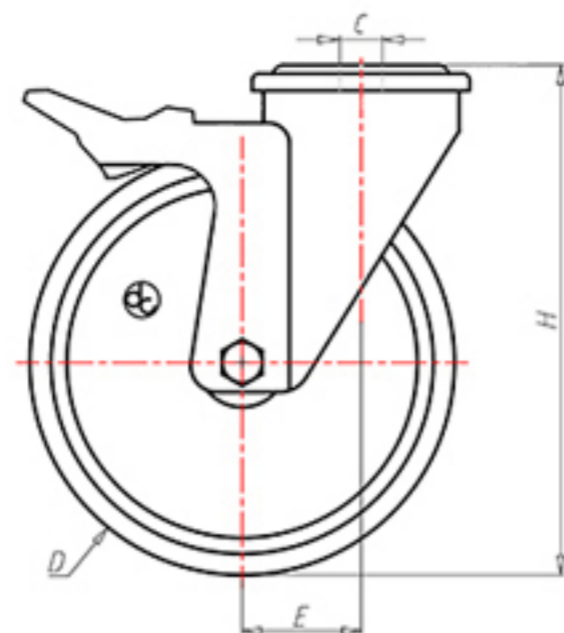

+150°C
-40°C

	D	125
	F	40
	H	155
	G	Ø 77
	C	Ø 12
	E	44
	O	124
	Kg LC	230

Код с подшипник скольжения

LPZ12545FA

Код с втулки с тефлоновым покрытием

LPZ12545BRFA

Код с 2 тефлоновые буксы

-

Код с двойной термостойкий шарикоподшипник

-