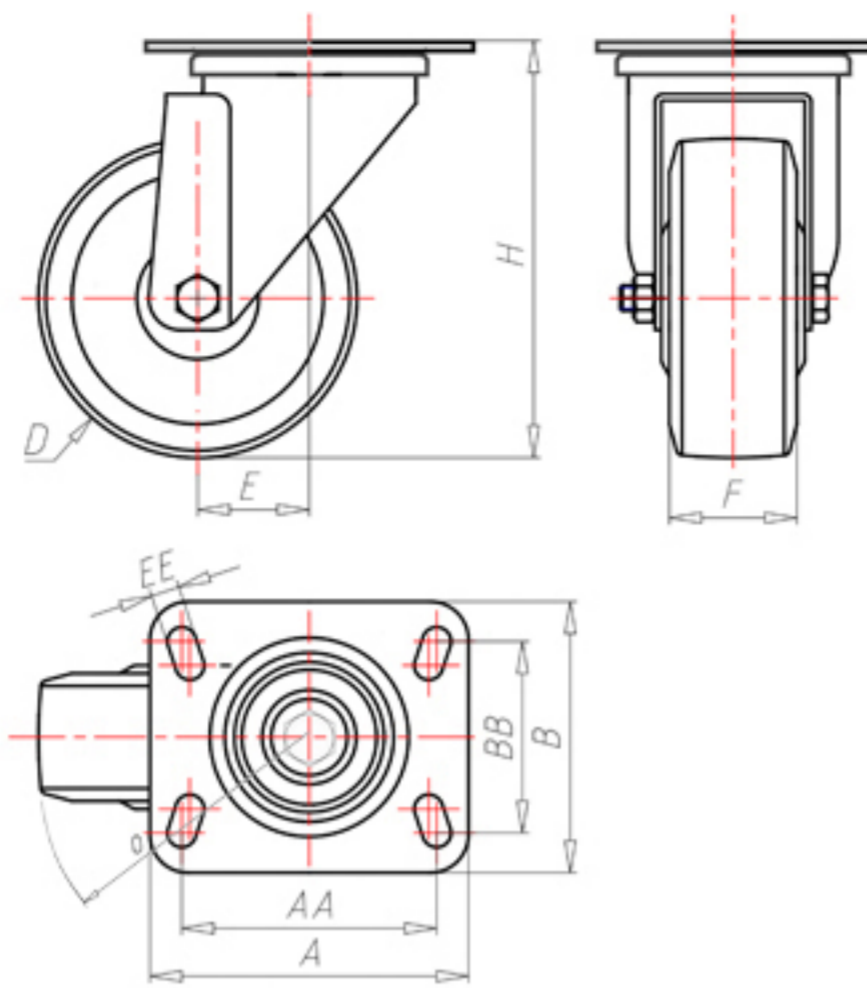

70 Shore D  
+90°C  
-40°C

	D	100
	F	33
	H	131
	AxB	100x85
	AAxBB	80x60
	EE	9
	E	42
	O	92
	LC	250

Код с подшипник скольжения

**NYGX10045P**

Код с роликовый подшипник

-

Код с роликовый подшипник из нержавеющей стали