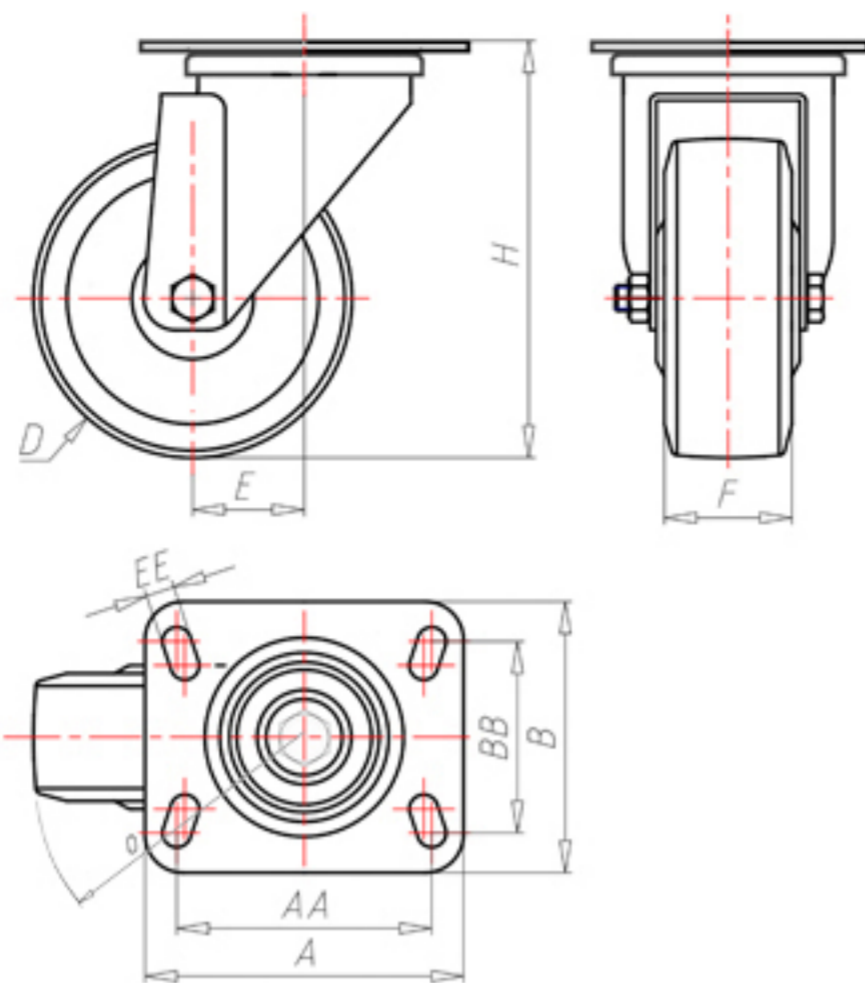

70 Shore D
+90°C
-40°C

	D	80
	F	33
	H	110
	AxB	100x85
	AAxBB	80x60
	EE	9
	E	40
	O	82
	LC	210

Код с подшипник скольжения

NYGX8040P

Код с роликовый подшипник

-

Код с роликовый подшипник из нержавеющей стали

NYGX8040PRX