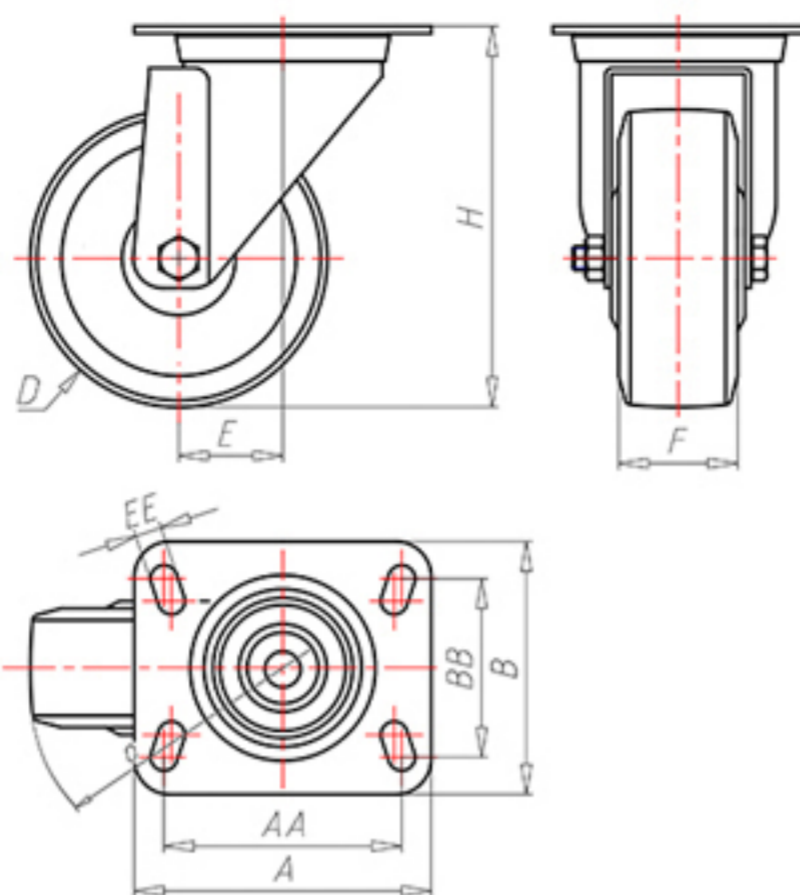

70 Shore D
+90°C
-40°C

	D	80
	F	33
	H	108
	AxB	100x85
	AAxBB	80x60
	EE	9
	E	40
	O	82
	LC	200

Код с подшипник скольжения

NYGX8045

Код с роликовый подшипник

-

Код с роликовый подшипник из нержавеющей стали

NYGX8045RX