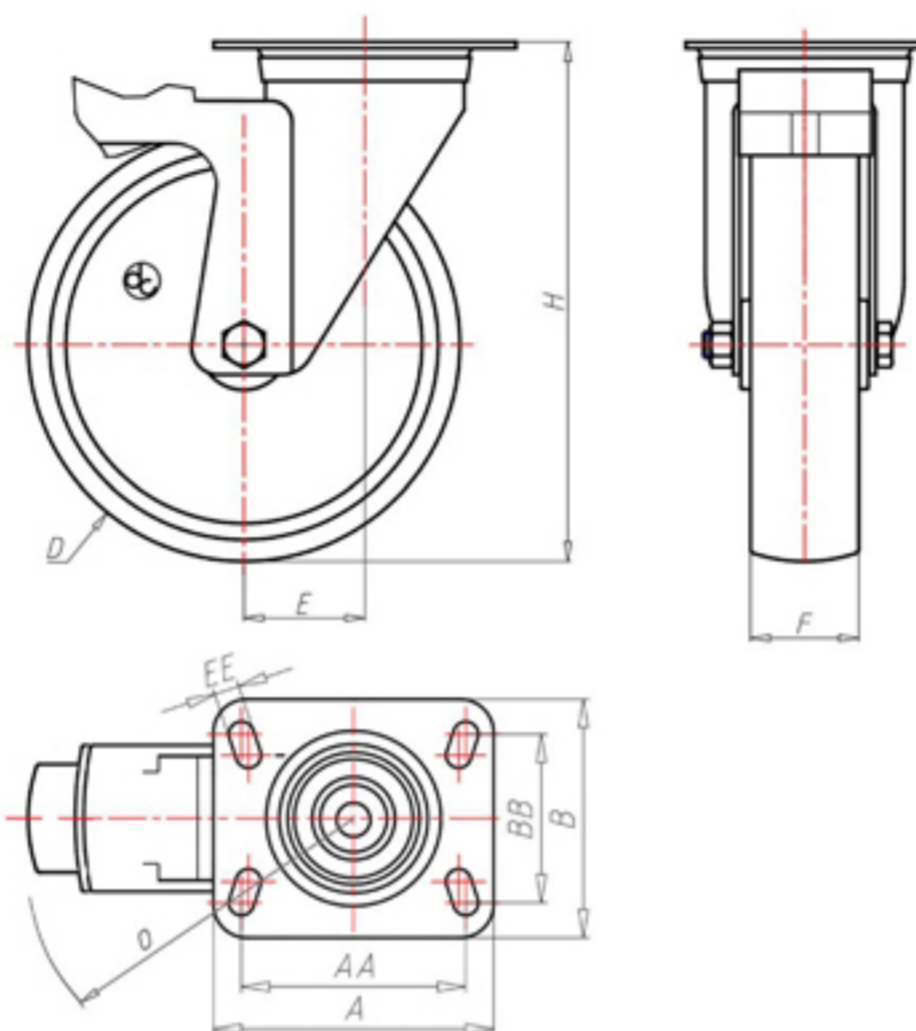

70 Shore D  
+90°C  
-40°C

	D	80
	F	33
	H	108
	AxB	100x85
	AAxBB	80x60
	EE	9
	E	40
	O	124
	LC	200

Код с подшипник скольжения

**NYGX8045FS**

Код с роликовый подшипник

-

Код с роликовый подшипник из нержавеющей стали