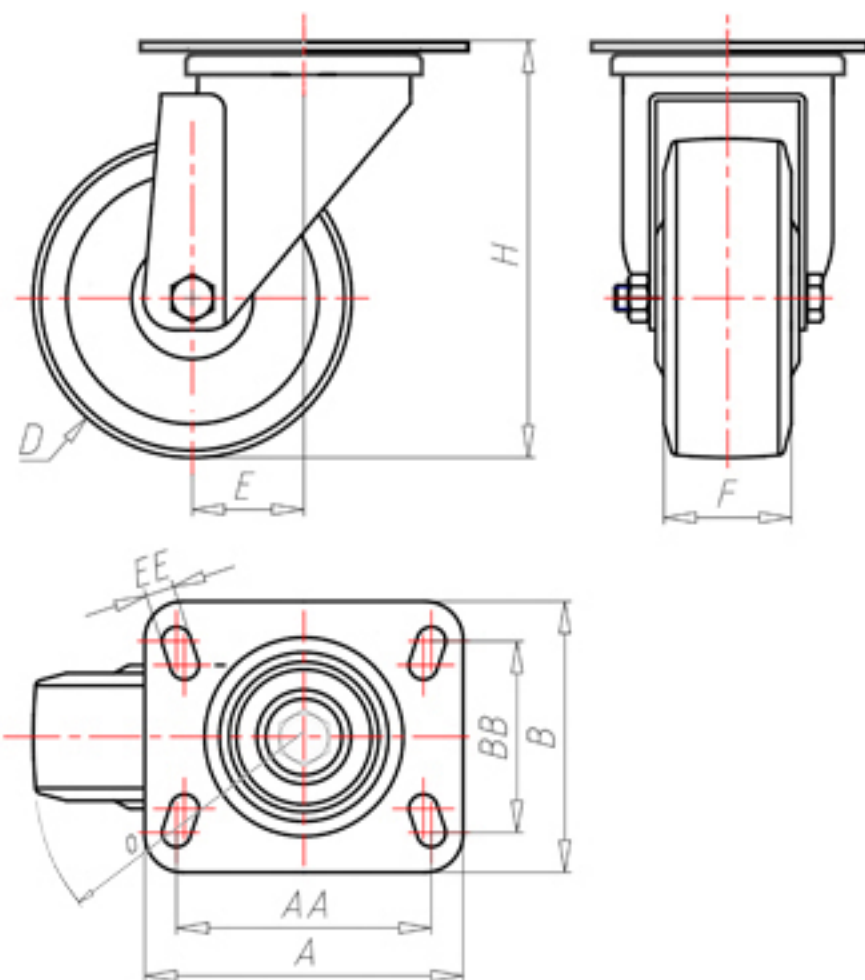

70 Shore D
+90°C
-40°C

	D	80
	F	33
	H	110
	AxB	100x85
	AAxBB	80x60
	EE	9
	E	40
	O	82
	LC	210

Код с подшипник скольжения

NYGX8045P

Код с роликовый подшипник

-

Код с роликовый подшипник из нержавеющей стали

NYGX8045PRX