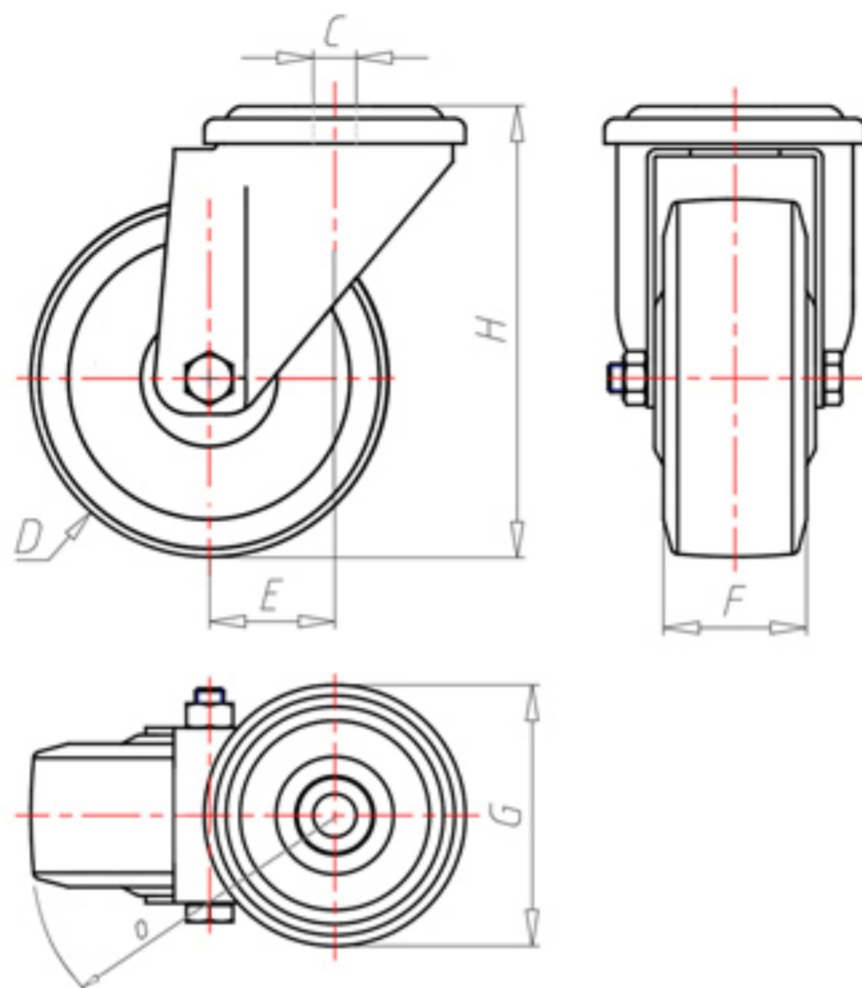

POLY-D

70 Shore D
+90°C
-40°C

INOX

	D	200
	F	50
	H	232
	G	Ø 102
	C	Ø 16
	E	56
	O	152
	Kg LC	400

Код с подшипник скольжения

NYPX20060

Код с роликовый подшипник

-

Код с роликовый подшипник из нержавеющей стали

NYPX20060RX