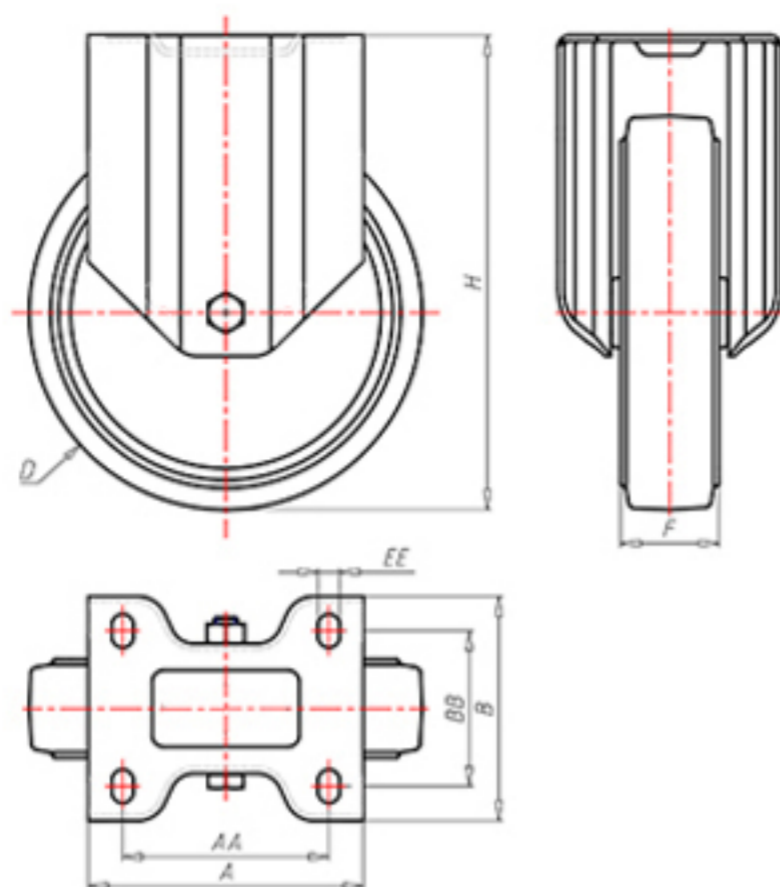

+260°C
-40°C

	D	80
	F	30
	H	108
	AxB	100x85
	AAxBB	80x60
	EE	9
	LC	100

Код с подшипник скольжения

RFZ80

Код с втулки с тефлоновым покрытием

RFZ80BR

Код с 2 тефлоновые буксы

RFZ80BT

Код с двойной термостойкий шарикоподшипник

RFZ80C