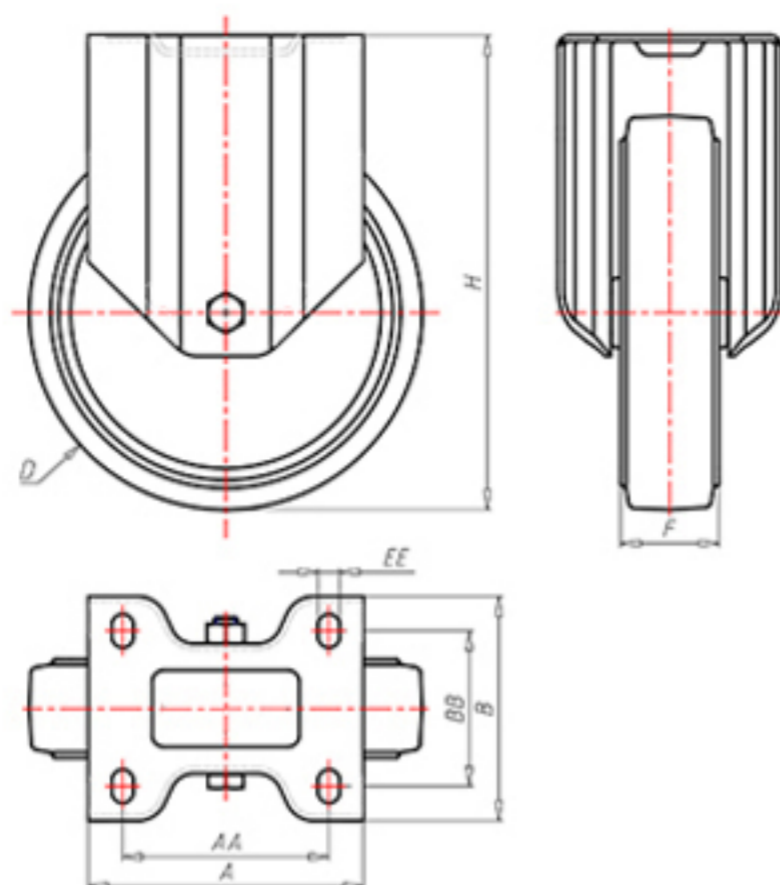

D-NAMIC

92 Shore A
+90°C
-40°C

INOX

	D	100
	F	33
	H	128
	AxB	100x85
	AAxBB	80x60
	EE	9
	LC	250

Код с подшипник скольжения

XNFX10040

Код с роликовый подшипник из нержавеющей стали

XNFX10040RX

Код с двойной шарикоподшипник

XNFX10040C

Код с двойной шарикоподшипник из нержавеющей стали

XNFX10040CX