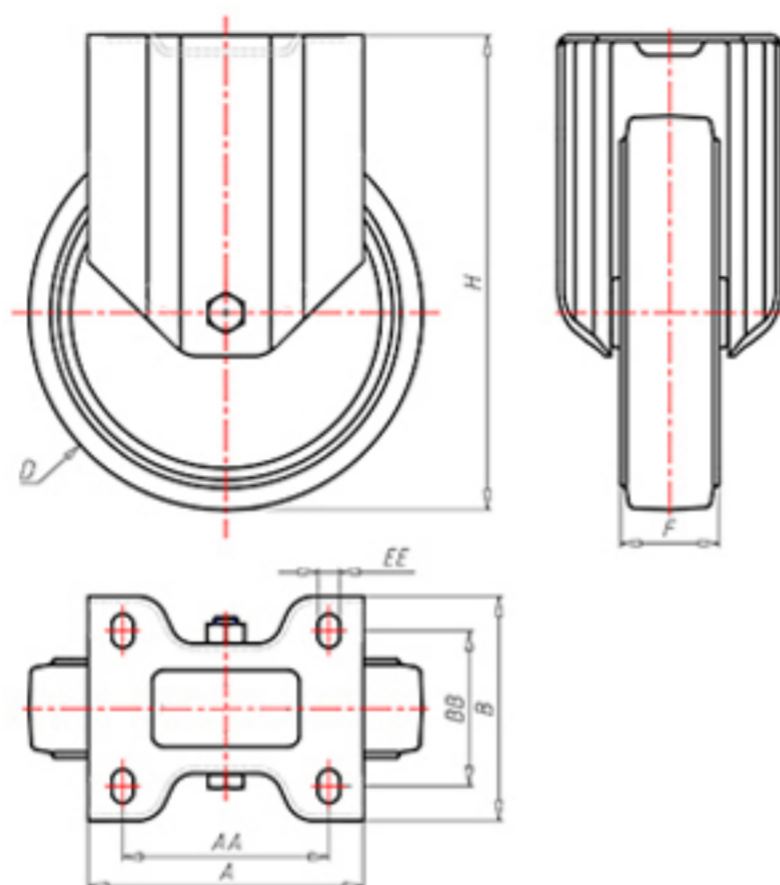

D-NAMIC

92 Shore A  
+90°C  
-40°C

INOX

	D	100
	F	33
	H	128
	AxB	100x85
	AAxBB	80x60
	EE	9
	LC	250

Код с подшипник скольжения

XNFX10045

Код с роликовый подшипник из нержавеющей стали

XNFX10045RX

Код с двойной шарикоподшипник

XNFX100C

Код с двойной шарикоподшипник из нержавеющей стали

XNFX100CX