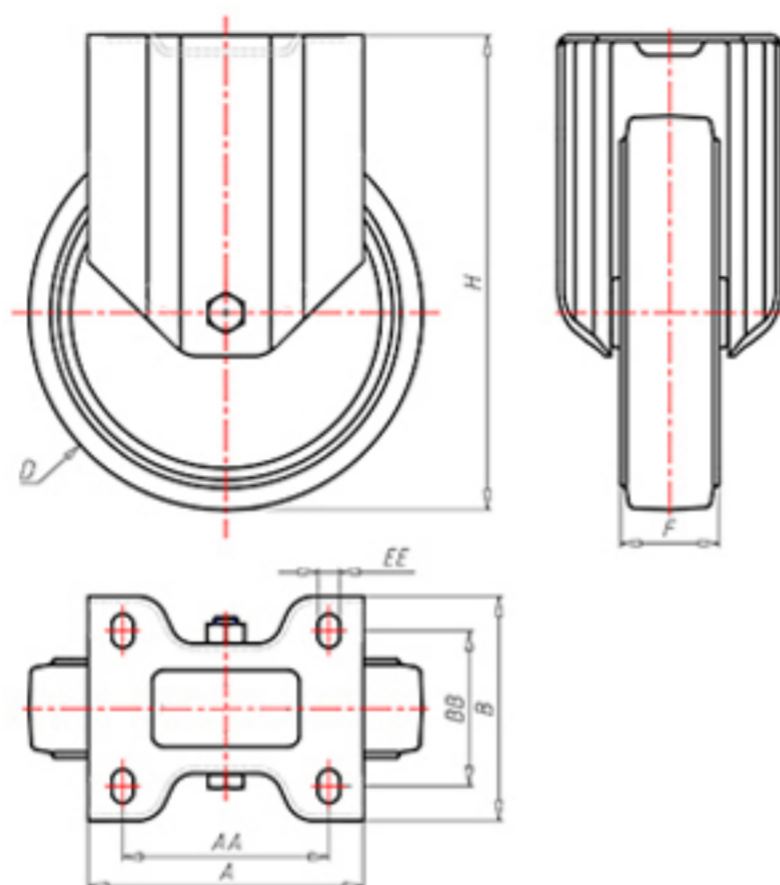

D-NAMIC

92 Shore A
+90°C
-40°C

INOX

	D	150
	F	40
	H	181
	AxB	100x85
	AAxBB	80x60
	EE	9
	LC	280

Код с подшипник скольжения

XNFX15045

Код с роликовый подшипник из нержавеющей стали

XNFX15045RX

Код с двойной шарикоподшипник

XNFX15045C

Код с двойной шарикоподшипник из нержавеющей стали

XNFX15045CX