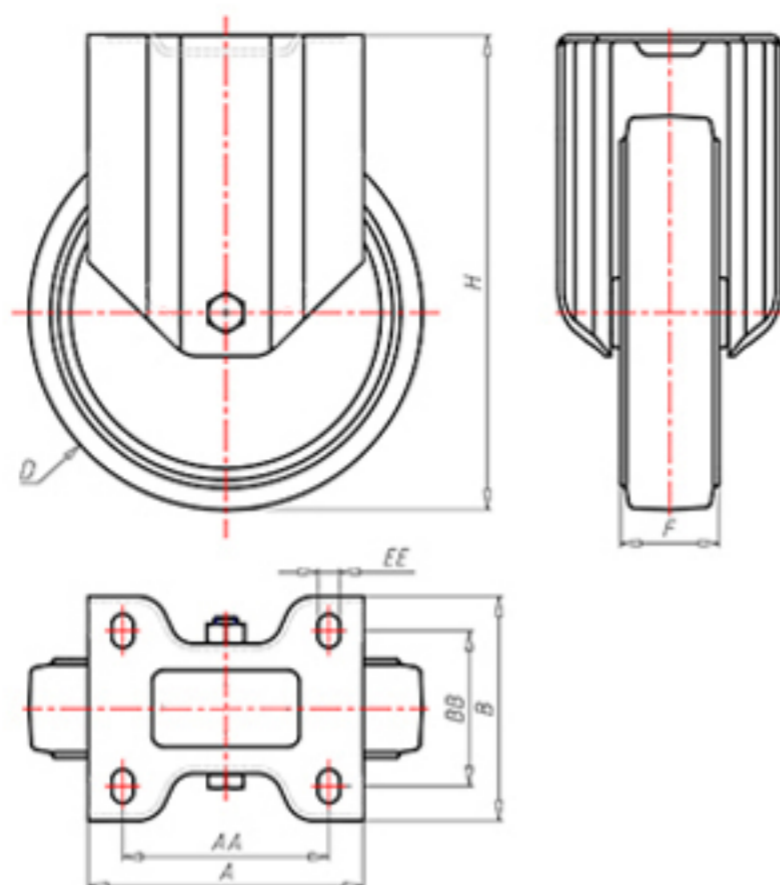

D-NAMIC

92 Shore A  
+90°C  
-40°C

INOX

	D	200
	F	50
	H	232
	AxB	135x110
	AAxBB	105x80
	EE	11
	B	
	AA	
	A	
	LC	500

Код с подшипник скольжения

XNFX20060

Код с роликовый подшипник из нержавеющей стали

XNFX20060RX

Код с двойной шарикоподшипник

XNFX20060C

Код с двойной шарикоподшипник из нержавеющей стали

XNFX200CX