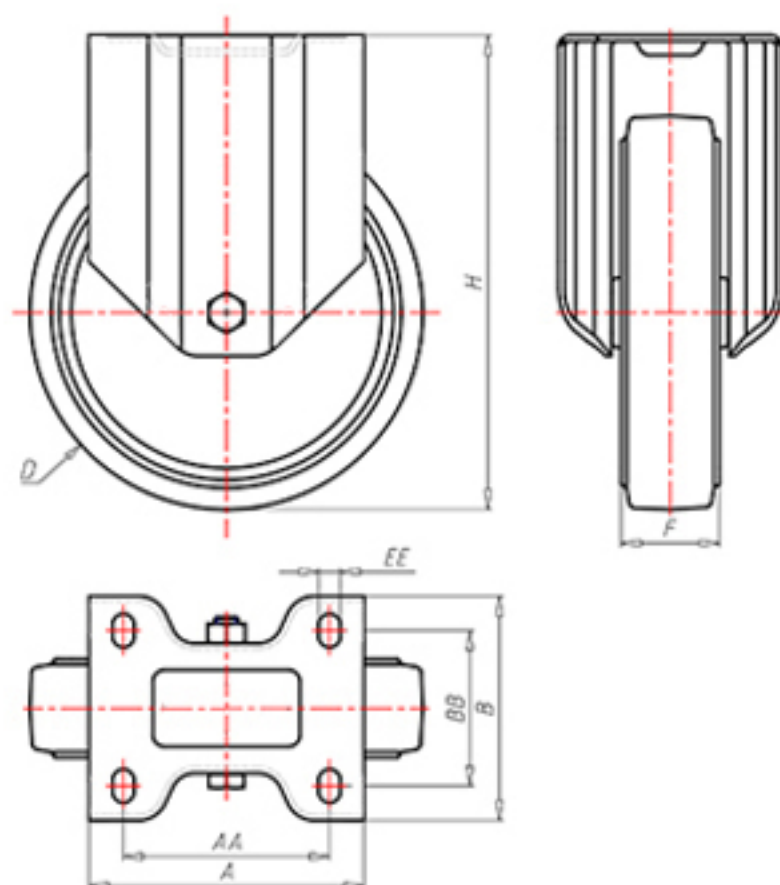

D-NAMIC

92 Shore A  
+90°C  
-40°C

INOX

	D	80
	F	33
	H	108
	AxB	100x85
	AAxBB	80x60
	EE	9
	LC	210

Код с подшипник скольжения

XNFX8040

Код с роликовый подшипник из нержавеющей стали

XNFX8040RX

Код с двойной шарикоподшипник

XNFX8040C

Код с двойной шарикоподшипник из нержавеющей стали

XNFX8040CX