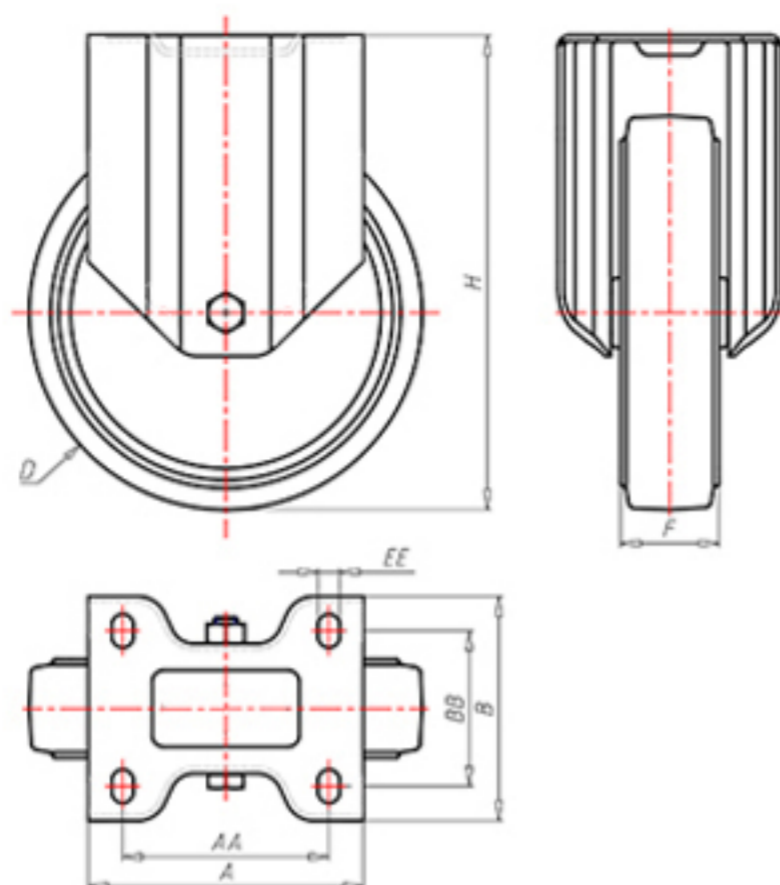

D-NAMIC

92 Shore A
+90°C
-40°C

	D	200
	F	50
	H	232
	AxB	135x110
	AAxBB	105x80
	EE	11
	LC	500

Код для гладкоствольного колеса

XNFZ20060

Код колеса с роликовым подшипником

XNFZ20060R

Код колеса с двойным шарикоподшипником

XNFZ200C

Код для колеса с двойным шарикоподшипником из Inox

-