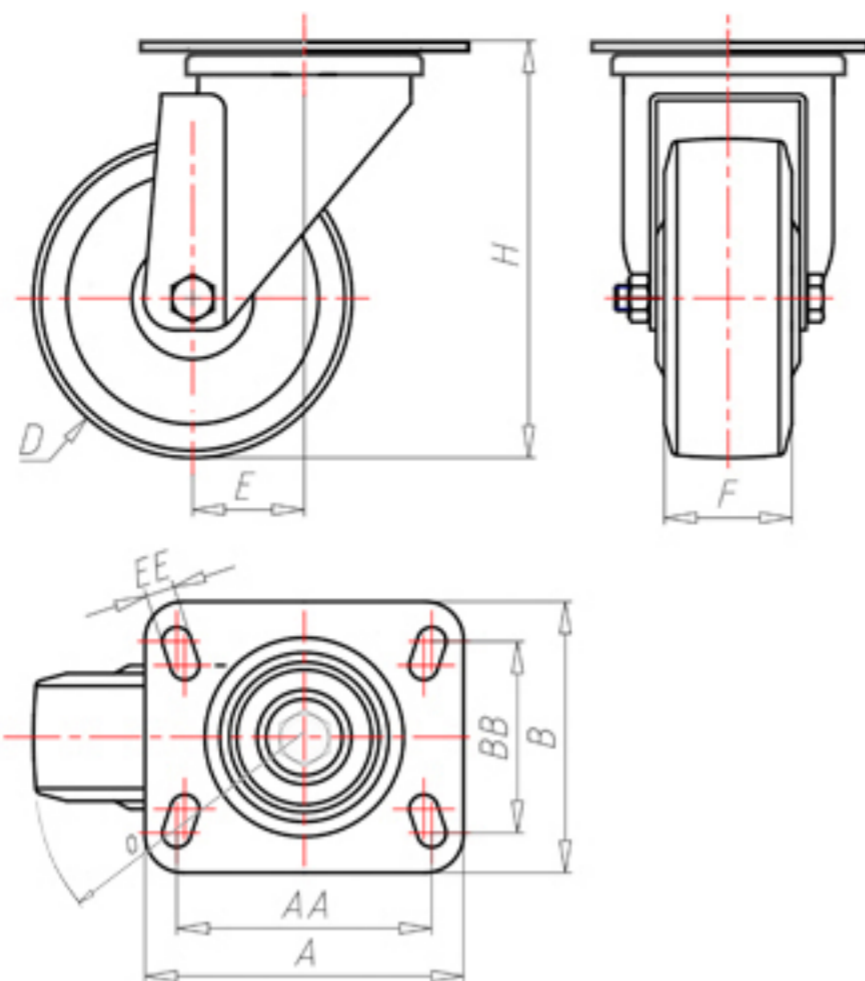

D-NAMIC

92 Shore A
+90°C
-40°C

INOX

	D	150
	F	40
	H	184
	AxB	100x85
	AAxBB	80x60
	EE	9
	E	46
	O	107
	LC	280

Код с подшипник скольжения

XNGX15045P

Код с роликовый подшипник из нержавеющей стали

XNGX15045PRX

Код с двойной шарикоподшипник

XNGX15045PC

Код с двойной шарикоподшипник из нержавеющей стали

XNGX15045PCX