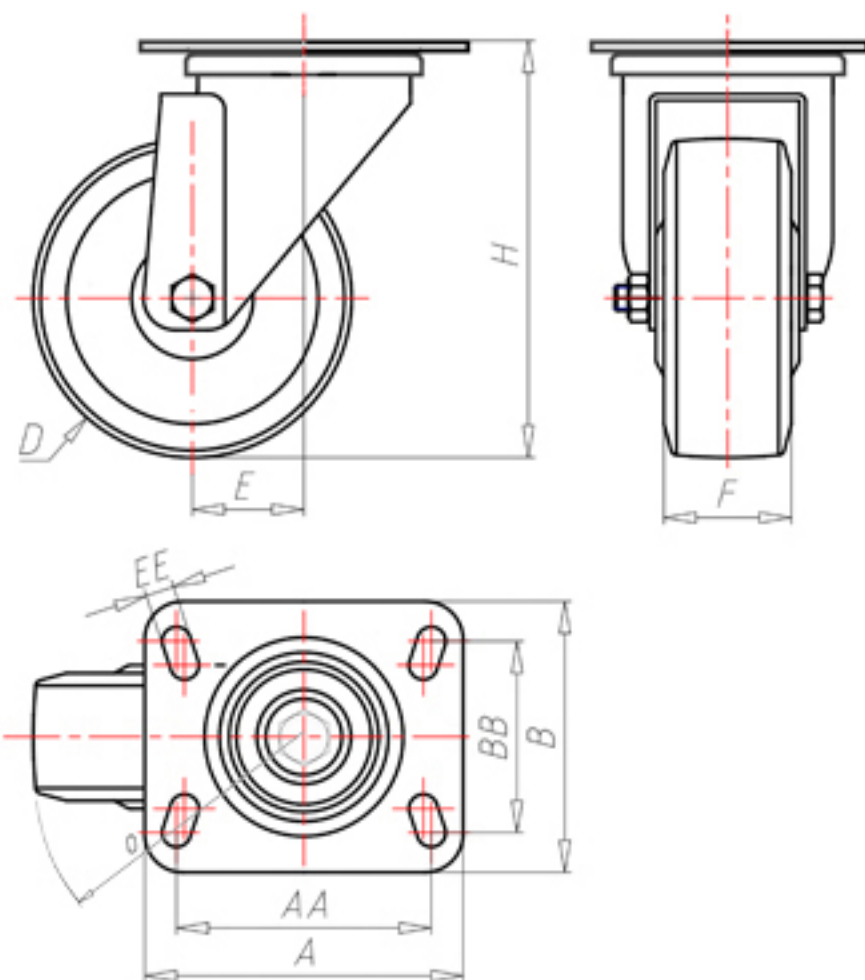

D-NAMIC

92 Shore A
+90°C
-40°C

| | | |
|--|-------|---------|
| | D | 200 |
| | F | 50 |
| | H | 235 |
| | AxB | 135x110 |
| | AAxBB | 105x80 |
| | EE | 11 |
| | E | 56 |
| | O | 152 |
| | LC | 500 |

Код для гладкоствольного колеса

XNGZ20060P

Код колеса с роликовым подшипником

XNGZ20060PR

Код колеса с двойным шарикоподшипником

XNGZ200PC

Код для колеса с двойным шарикоподшипником из Inox

-