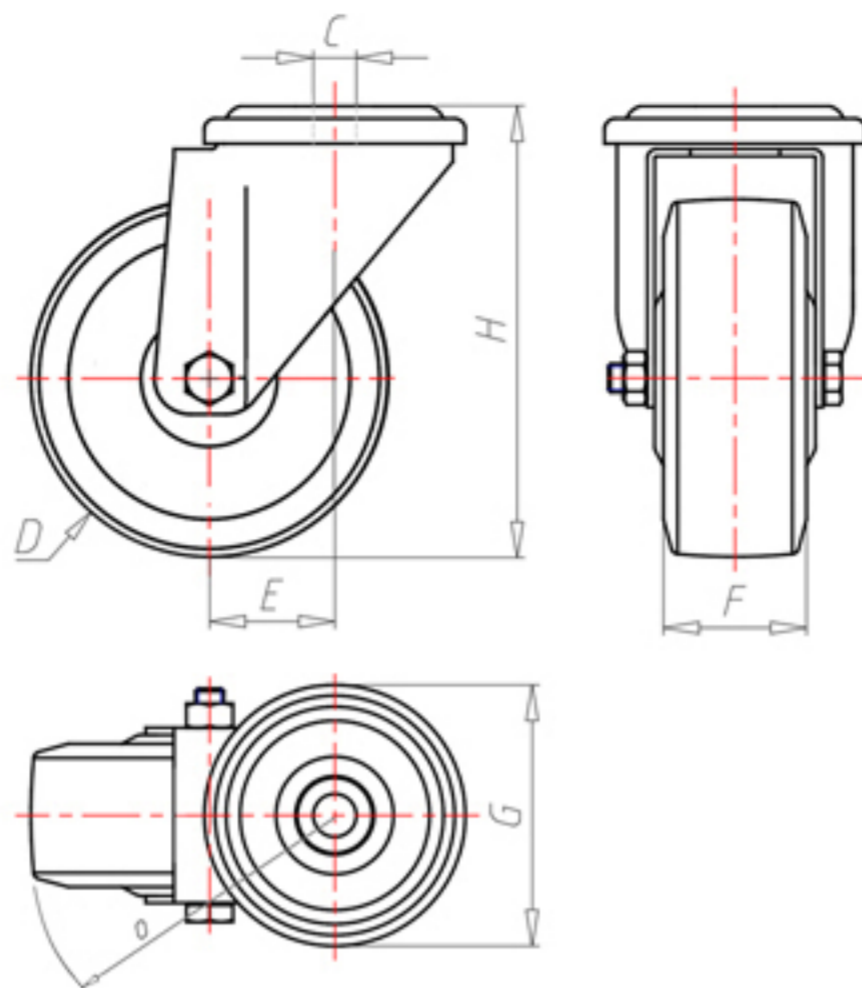

D-NAMIC

92 Shore A  
+90°C  
-40°C

INOX

	D	80
	F	33
	H	108
	G	Ø 77
	C	Ø 12
	E	40
	O	82
	LC	200

Код с подшипник скольжения

XNPX8040

Код с роликовый подшипник из нержавеющей стали

XNPX8040RX

Код с двойной шарикоподшипник

XNPX8040C

Код с двойной шарикоподшипник из нержавеющей стали

XNPX8040CX