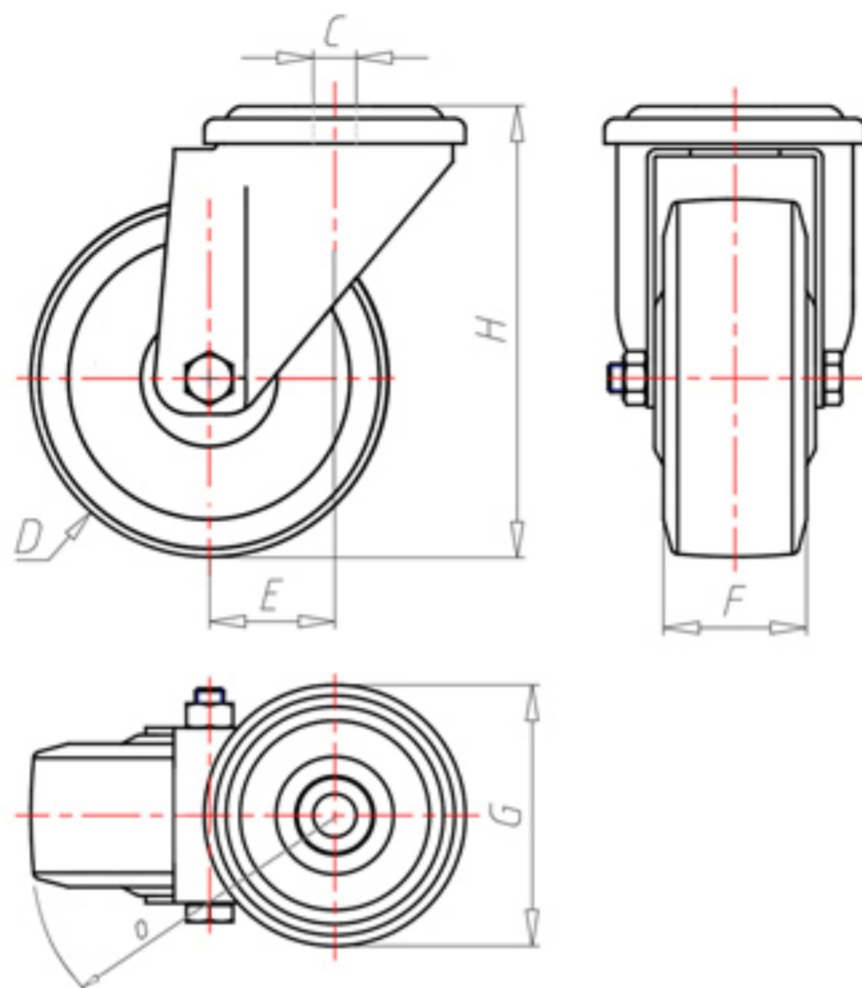

D-NAMIC

92 Shore A  
+90°C  
-40°C

INOX

	D	80
	F	33
	H	108
	G	Ø 77
	C	Ø 12
	E	40
	O	82
	LC	200

Код с подшипник скольжения

XNPX8045

Код с роликовый подшипник из нержавеющей стали

XNPX8045RX

Код с двойной шарикоподшипник

XNPX80C

Код с двойной шарикоподшипник из нержавеющей стали

XNPX80CX