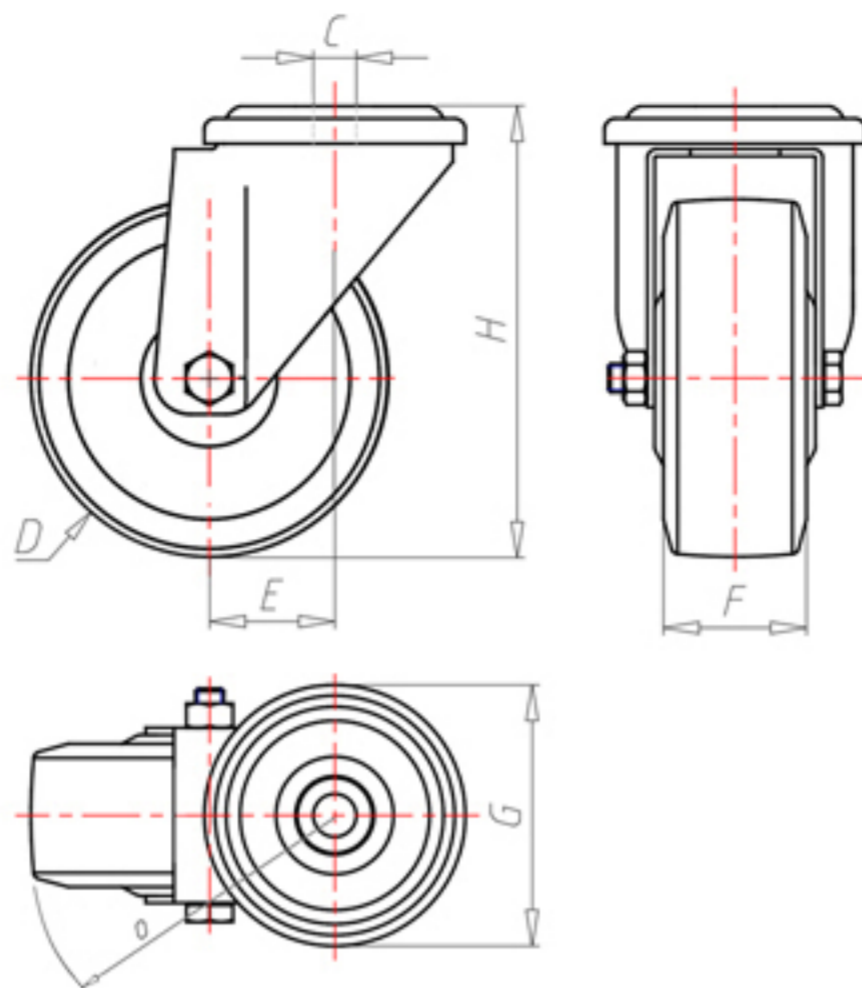

D-NAMIC

92 Shore A
+90°C
-40°C

	D	100
	F	33
	H	128
	G	Ø 77
	C	Ø 12
	E	42
	O	92
	LC	220

Код для гладкоствольного колеса

XNPZ10040

Код колеса с роликовым подшипником

XNPZ10040R

Код колеса с двойным шарикоподшипником

XNPZ10040C

Код для колеса с двойным шарикоподшипником из Inox

-