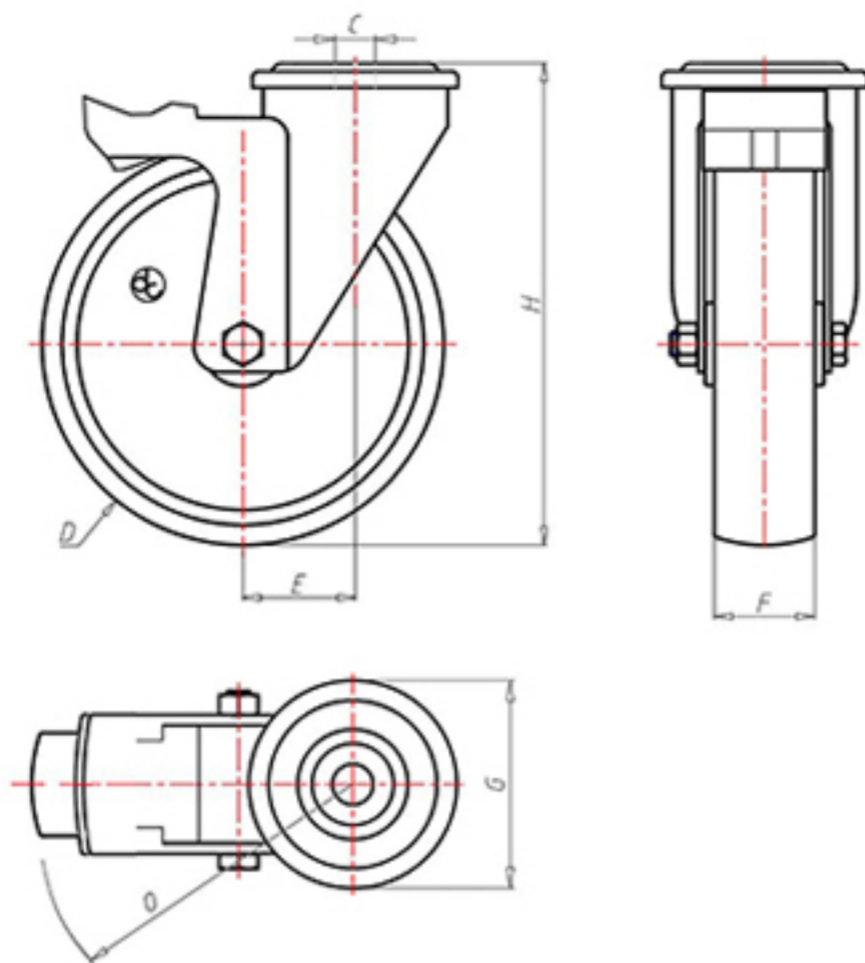

D-NAMIC

92 Shore A
+90°C
-40°C

	D	100
	F	33
	H	128
	G	Ø 77
	C	Ø 12
	E	42
	O	124
	LC	220

Код для гладкоствольного колеса

XNPZ10040FS

Код колеса с роликовым подшипником

XNPZ10040RFS

Код колеса с двойным шарикоподшипником

XNPZ10040CFS

Код для колеса с двойным шарикоподшипником из Inox

-