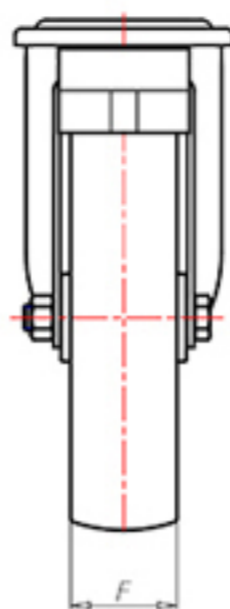

D-NAMIC

92 Shore A  
+90°C  
-40°C

	D	125
	F	35
	H	155
	G	Ø 77
	C	Ø 12
	E	44
	O	124
	LC	230

Код для гладкоствольного колеса

XNPZ12545FA

Код колеса с роликовым подшипником

XNPZ12545RFA

Код колеса с двойным шарикоподшипником

XNPZ125CFA

Код для колеса с двойным шарикоподшипником из Inox

-