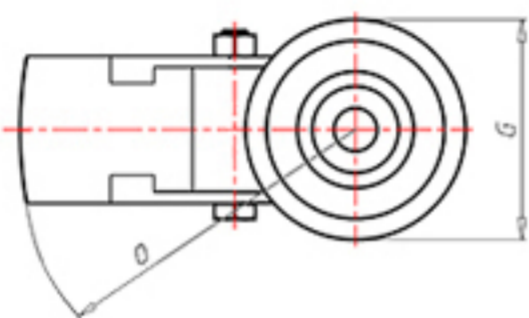

D-NAMIC

92 Shore A  
+90°C  
-40°C

	D	125
	F	35
	H	155
	G	Ø 77
	C	Ø 12
	E	44
	O	124
	LC	230

Код для гладкоствольного колеса

XNPZ12545FA

Код колеса с роликовым подшипником

XNPZ12545RFA

Код колеса с двойным шарикоподшипником

XNPZ125CFA

Код для колеса с двойным шарикоподшипником из Inox

-