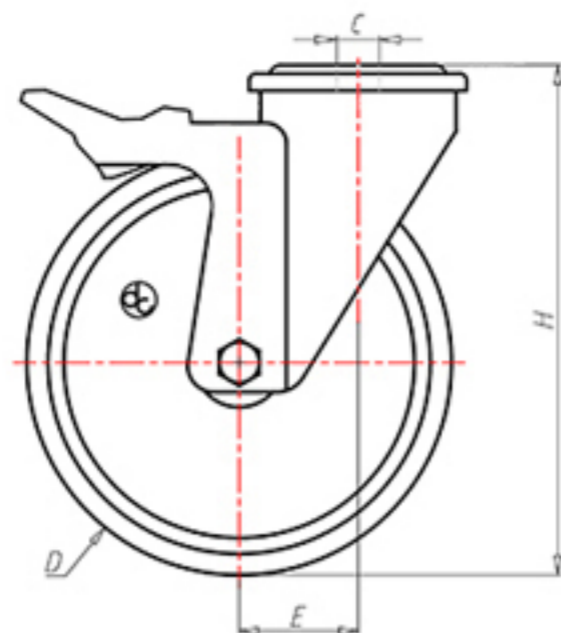

D-NAMIC

92 Shore A  
+90°C  
-40°C

	D	125
	F	35
	H	155
	G	Ø 77
	C	Ø 12
	E	44
	O	124
	LC	230

Код для гладкоствольного колеса

XNPZ12545FA

Код колеса с роликовым подшипником

XNPZ12545RFA

Код колеса с двойным шарикоподшипником

XNPZ125CFA

Код для колеса с двойным шарикоподшипником из Inox

-