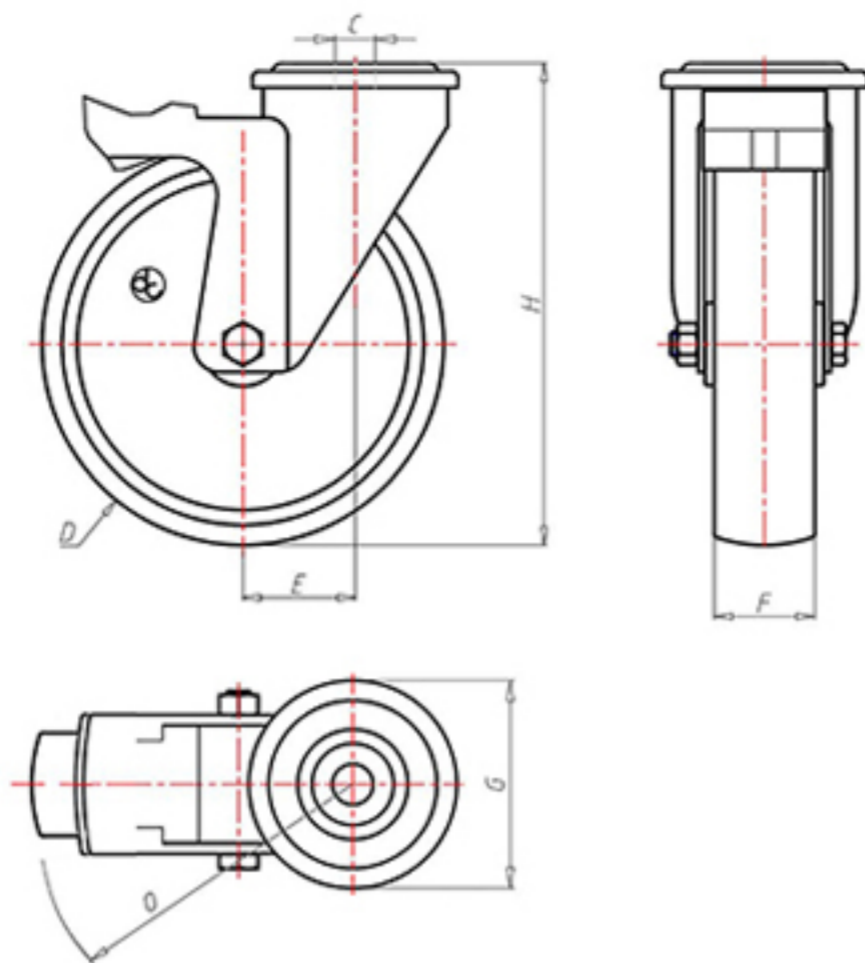

D-NAMIC

92 Shore A
+90°C
-40°C

	D	125
	F	35
	H	155
	G	Ø 77
	C	Ø 12
	E	44
	O	124
	LC	230

Код для гладкоствольного колеса

XNPZ12545FS

Код колеса с роликовым подшипником

XNPZ12545RFS

Код колеса с двойным шарикоподшипником

XNPZ125CFS

Код для колеса с двойным шарикоподшипником из Inox

-