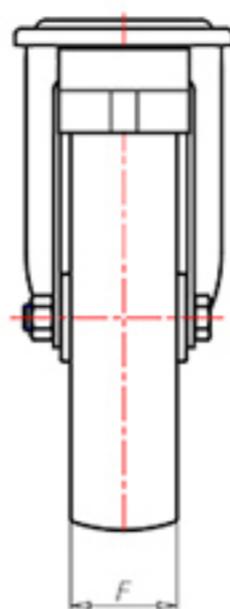

D-NAMIC

92 Shore A
+90°C
-40°C

	D	80
	F	33
	H	108
	G	Ø 77
	C	Ø 12
	E	40
	O	124
	LC	200

Код для гладкоствольного колеса

XNPZ8040FA

Код колеса с роликовым подшипником

XNPZ8040RFA

Код колеса с двойным шарикоподшипником

XNPZ8040CFA

Код для колеса с двойным шарикоподшипником из Inox

-