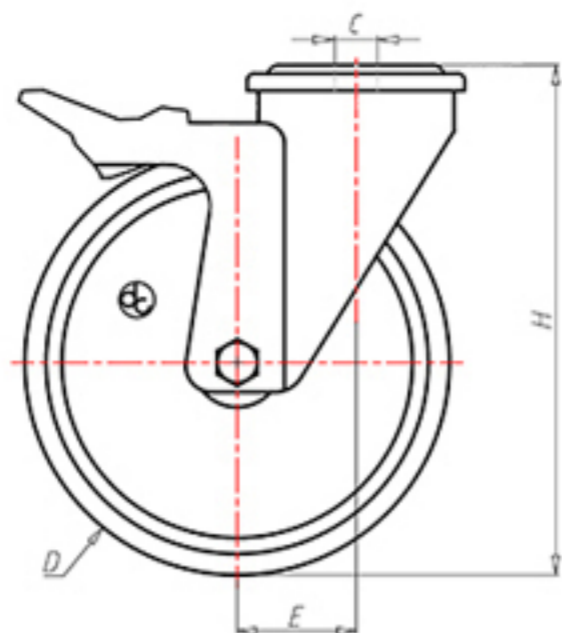

D-NAMIC

92 Shore A
+90°C
-40°C

	D	80
	F	33
	H	108
	G	Ø 77
	C	Ø 12
	E	40
	O	124
	LC	200

Код для гладкоствольного колеса

XNPZ8040FA

Код колеса с роликовым подшипником

XNPZ8040RFA

Код колеса с двойным шарикоподшипником

XNPZ8040CFA

Код для колеса с двойным шарикоподшипником из Inox

-