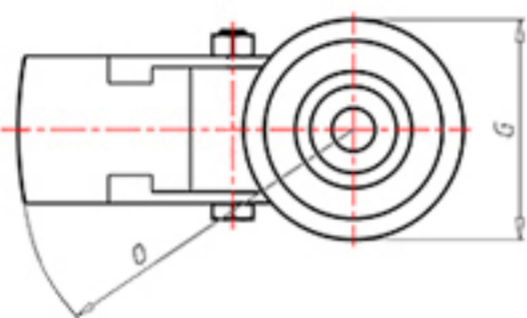

D-NAMIC

92 Shore A
+90°C
-40°C

	D	80
	F	33
	H	108
	G	Ø 77
	C	Ø 12
	E	40
	O	124
	LC	200

Код для гладкоствольного колеса

XNPZ8040FA

Код колеса с роликовым подшипником

XNPZ8040RFA

Код колеса с двойным шарикоподшипником

XNPZ8040CFA

Код для колеса с двойным шарикоподшипником из Inox

-