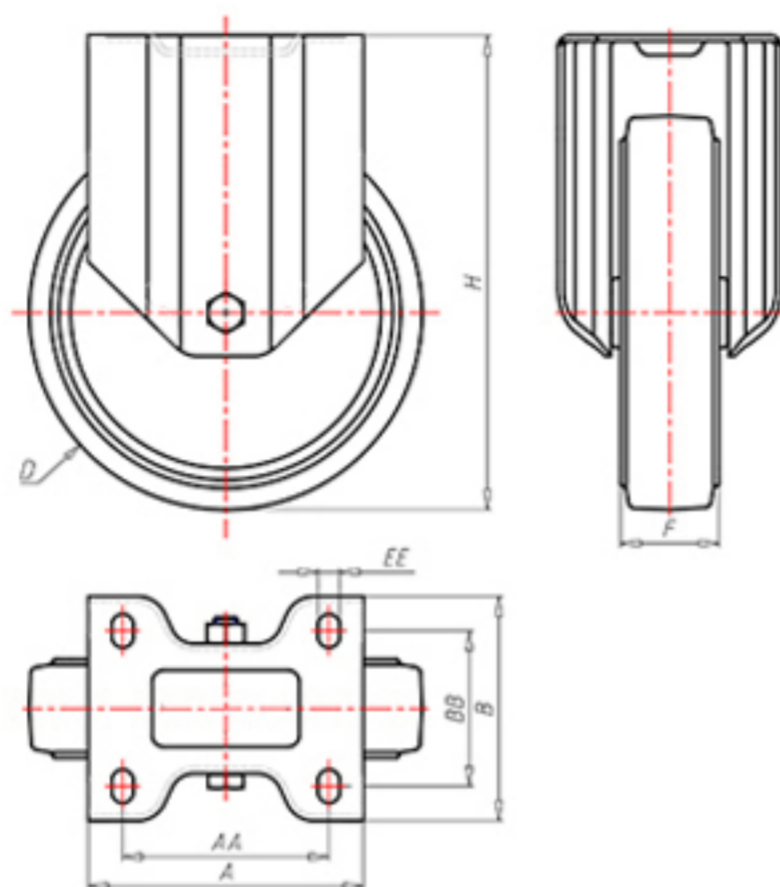

D-FLEX

82 Shore A
+90°C
-40°C

	D	100
	F	33
	H	128
	AxB	100x85
	AAxBB	80x60
	EE	9
	LC	250

Код с подшипник скольжения

XSFZ10040

Код с роликовый подшипник

XSFZ10040R

Код с двойной шарикоподшипник

XSFZ10040C

Код с двойной шарикоподшипник из нержавеющей стали

-