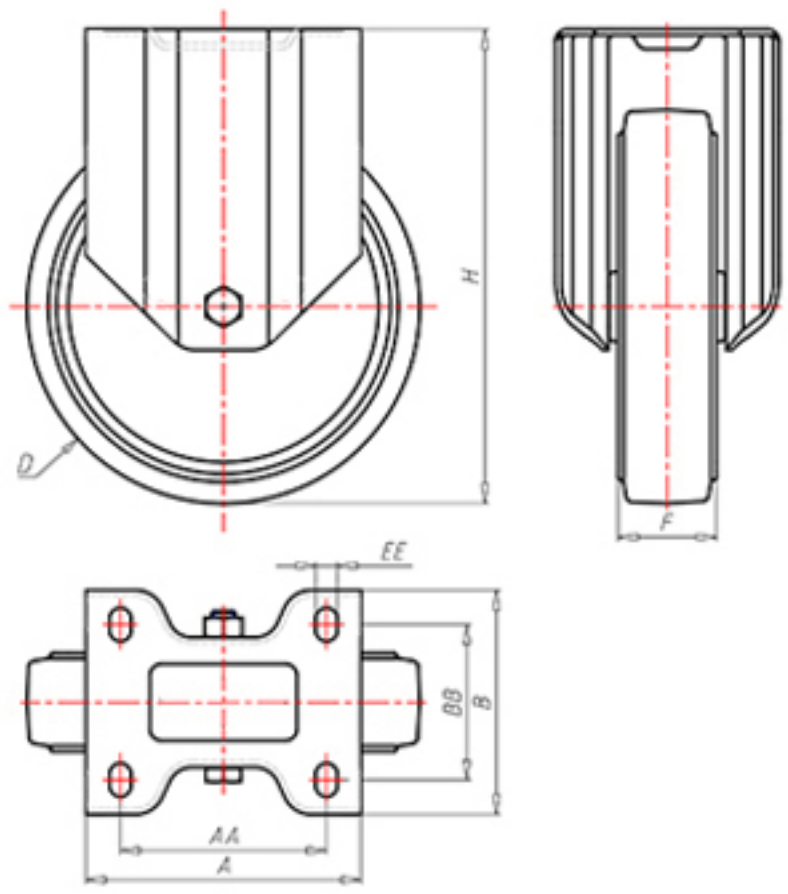

82 Shore A  
+90°C  
-40°C

	D	100
	F	33
	H	128
	AxB	100x85
	AAxBB	80x60
	EE	9
	LC	250

Код с подшипник скольжения

**XSFZ10045**

Код с роликовый подшипник

**XSFZ10045R**

Код с двойной шарикоподшипник

**XSFZ100C**

Код с двойной шарикоподшипник из нержавеющей стали

-