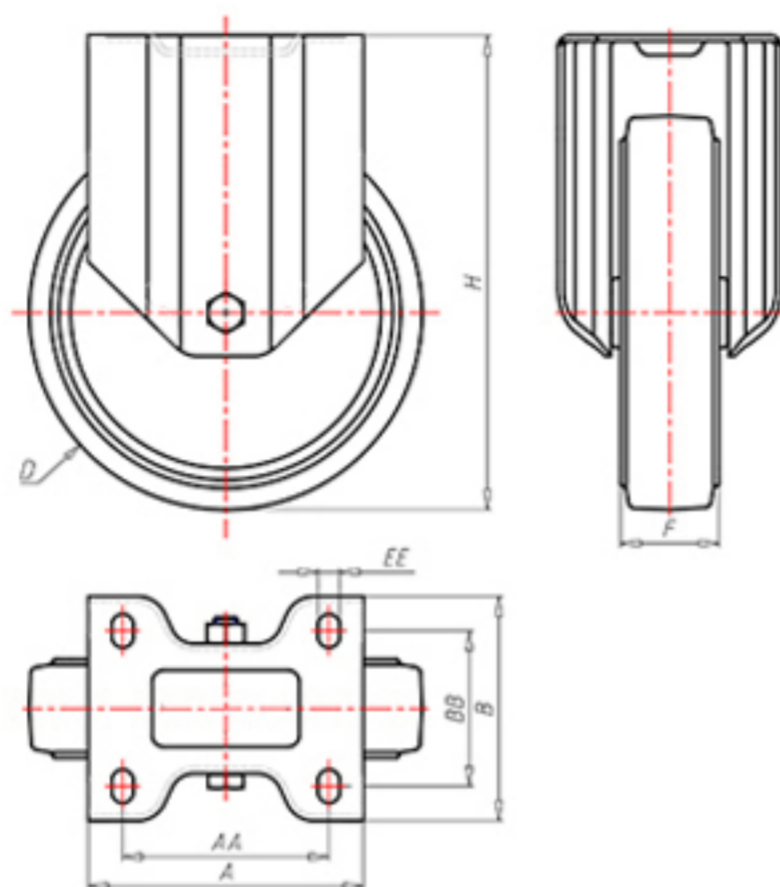

D-FLEX

82 Shore A
+90°C
-40°C

	D	150
	F	40
	H	181
	AxB	100x85
	AAxBB	80x60
	EE	9
	LC	280

Код с подшипник скольжения

XSFZ15045

Код с роликовый подшипник

XSFZ15045R

Код с двойной шарикоподшипник

XSFZ150C

Код с двойной шарикоподшипник из нержавеющей стали

-