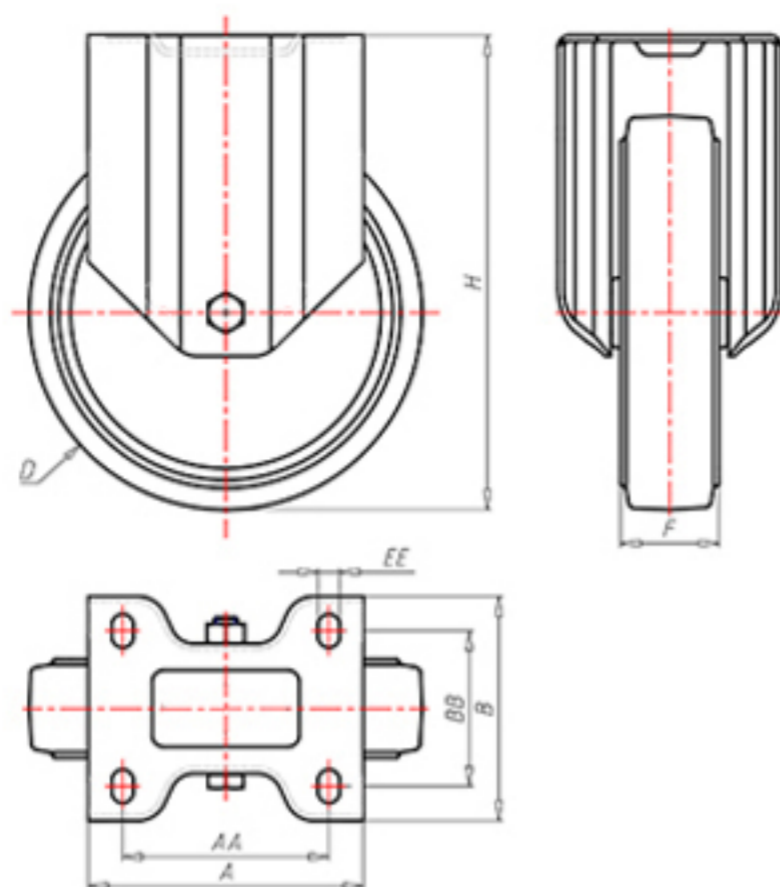

D-FLEX

82 Shore A
+90°C
-40°C

	D	200
	F	50
	H	232
	AxB	135x110
	AAxBB	105x80
	EE	11
	LC	500

Код с подшипник скольжения

XSFZ20060

Код с роликовый подшипник

XSFZ20060R

Код с двойной шарикоподшипник

XSFZ200C

Код с двойной шарикоподшипник из нержавеющей стали

-