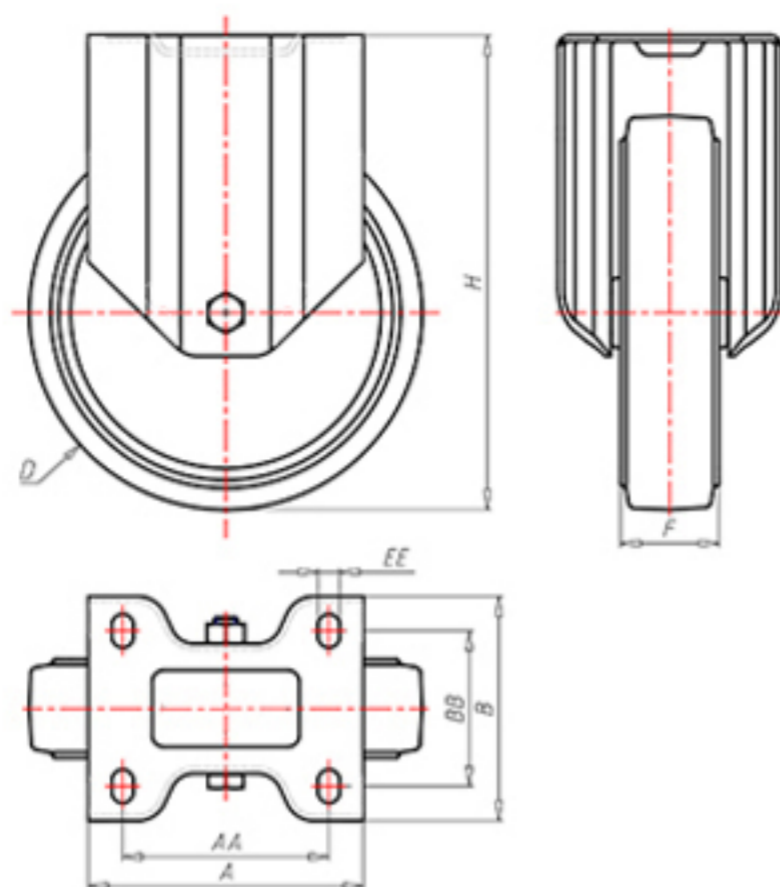

D-FLEX

82 Shore A
+90°C
-40°C

| | | |
|--|-------|--------|
| | D | 80 |
| | F | 33 |
| | H | 108 |
| | AxB | 100x85 |
| | AAxBB | 80x60 |
| | EE | 9 |
| | LC | 210 |

Код с подшипник скольжения

XSFZ8040

Код с роликовый подшипник

XSFZ8040R

Код с двойной шарикоподшипник

XSFZ8040C

Код с двойной шарикоподшипник из нержавеющей стали

-