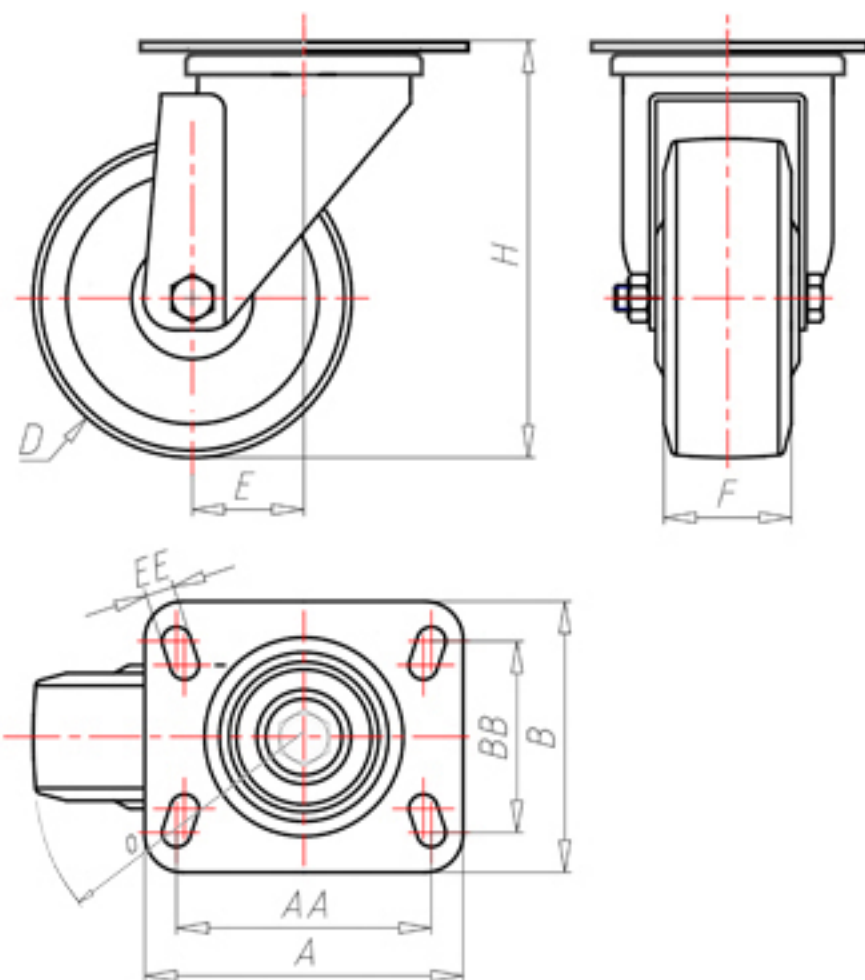

D-FLEX

82 Shore A  
+90°C  
-40°C

INOX

	D	100
	F	33
	H	131
	AxB	100x85
	AAxBB	80x60
	EE	9
	E	42
	O	92
	LC	250

Код с подшипник скольжения

XSGX10040P

Код с роликовый подшипник из нержавеющей стали

XSGX10040PRX

Code for w Код с двойной шарикоподшипник

XSGX10040PC

Код с двойной шарикоподшипник из нержавеющей стали

XSGX10040PCX