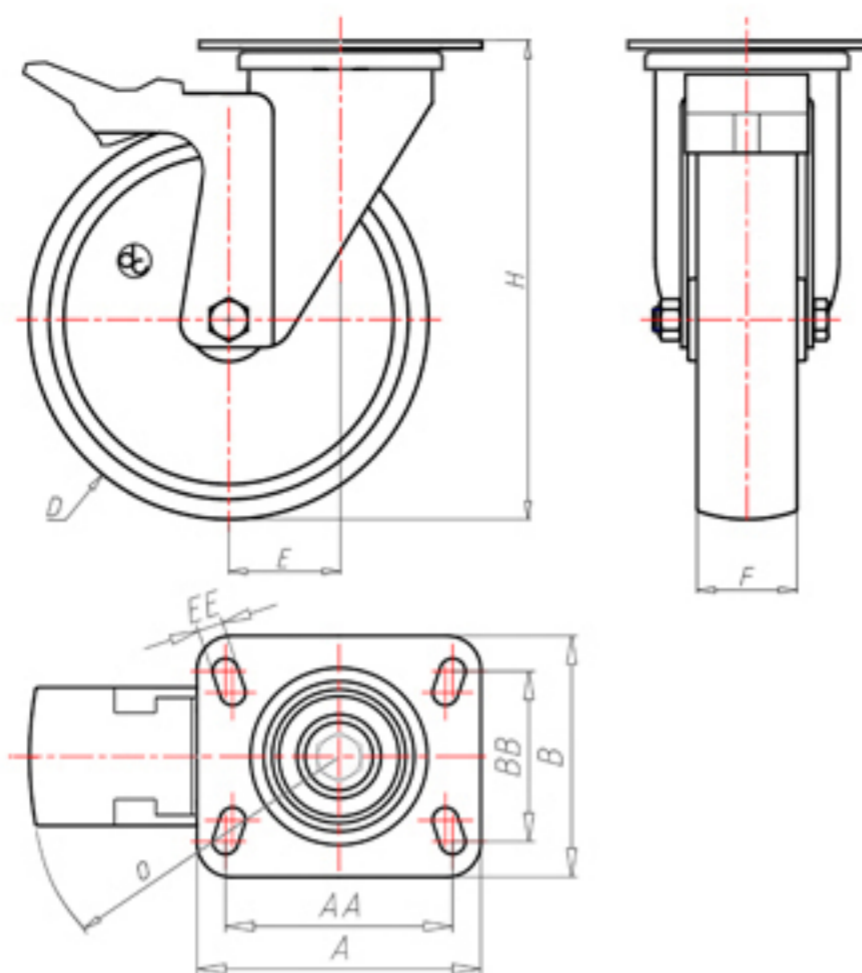

D-FLEX

82 Shore A  
+90°C  
-40°C

INOX

	D	100
	F	33
	H	131
	AxB	100x85
	AAxBB	80x60
	EE	9
	E	42
	O	124
	LC	250

Код с подшипник скольжения

XSGX10040PFA

Код с роликовый подшипник из нержавеющей стали

XSGX10040PRXFA

Code for w Код с двойной шарикоподшипник

XSGX10040PCFA

Код с двойной шарикоподшипник из нержавеющей стали

XSGX10040PCXFA