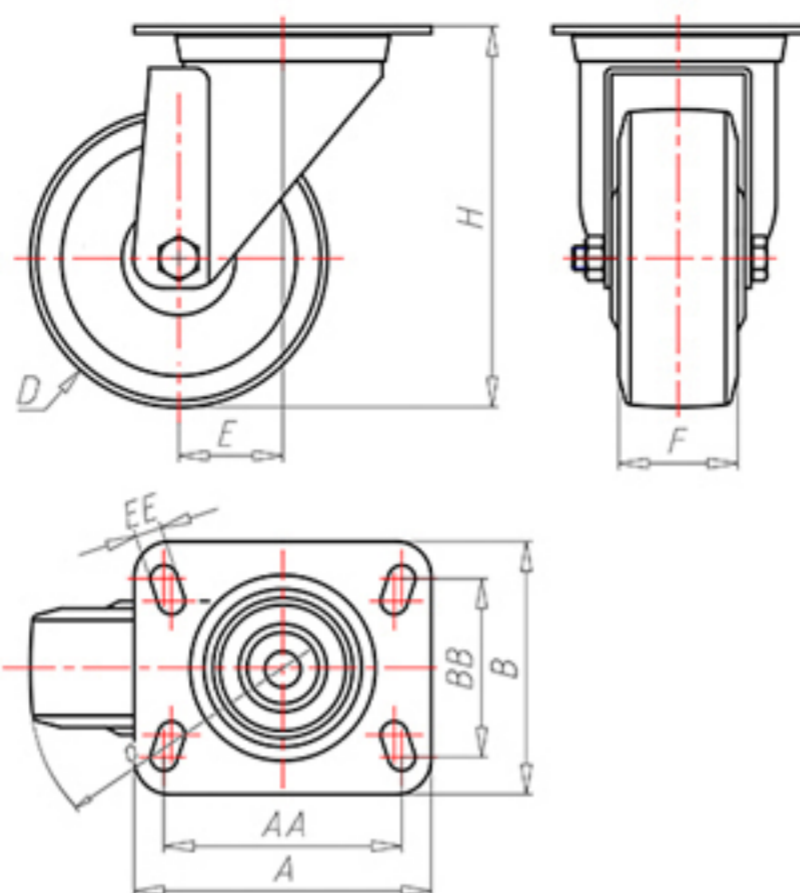

D-FLEX

82 Shore A
+90°C
-40°C

INOX

	D	100
	F	33
	H	128
	AxB	100x85
	AAxBB	80x60
	EE	9
	E	42
	O	92
	LC	220

Код с подшипник скольжения

XSGX10045

Код с роликовый подшипник из нержавеющей стали

XSGX10045RX

Code for w Код с двойной шарикоподшипник

XSGX100C

Код с двойной шарикоподшипник из нержавеющей стали

XSGX100CX