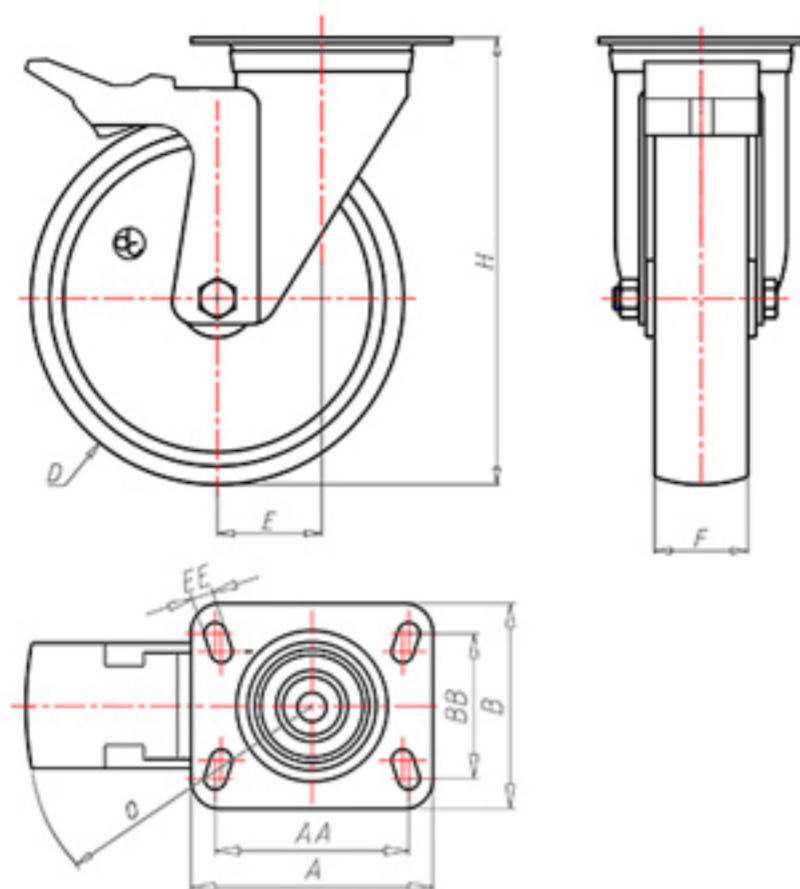

D-FLEX

82 Shore A
+90°C
-40°C

INOX

| | | |
|--|-------|--------|
| | D | 100 |
| | F | 33 |
| | H | 128 |
| | AxB | 100x85 |
| | AAxBB | 80x60 |
| | EE | 9 |
| | E | 42 |
| | O | 124 |
| | LC | 220 |

Код с подшипник скольжения

XSGX10045FA

Код с роликовый подшипник из нержавеющей стали

XSGX10045RXFA

Code for w Код с двойной шарикоподшипник

XSGX100CFA

Код с двойной шарикоподшипник из нержавеющей стали

XSGX100CXFA