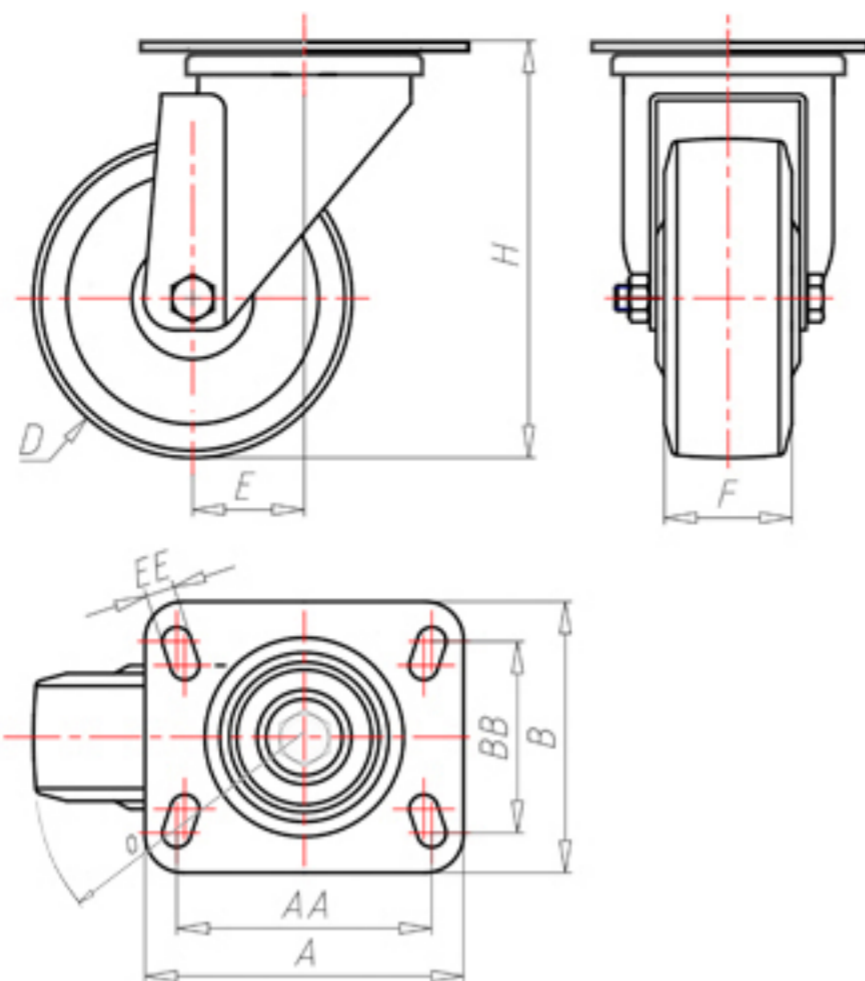

D-FLEX

82 Shore A  
+90°C  
-40°C

INOX

	D	100
	F	33
	H	131
	AxB	100x85
	AAxBB	80x60
	EE	9
	E	42
	O	92
	LC	250

Код с подшипник скольжения

XSGX10045P

Код с роликовый подшипник из нержавеющей стали

XSGX10045PRX

Code for w Код с двойной шарикоподшипник

XSGX100PC

Код с двойной шарикоподшипник из нержавеющей стали

XSGX100PCX