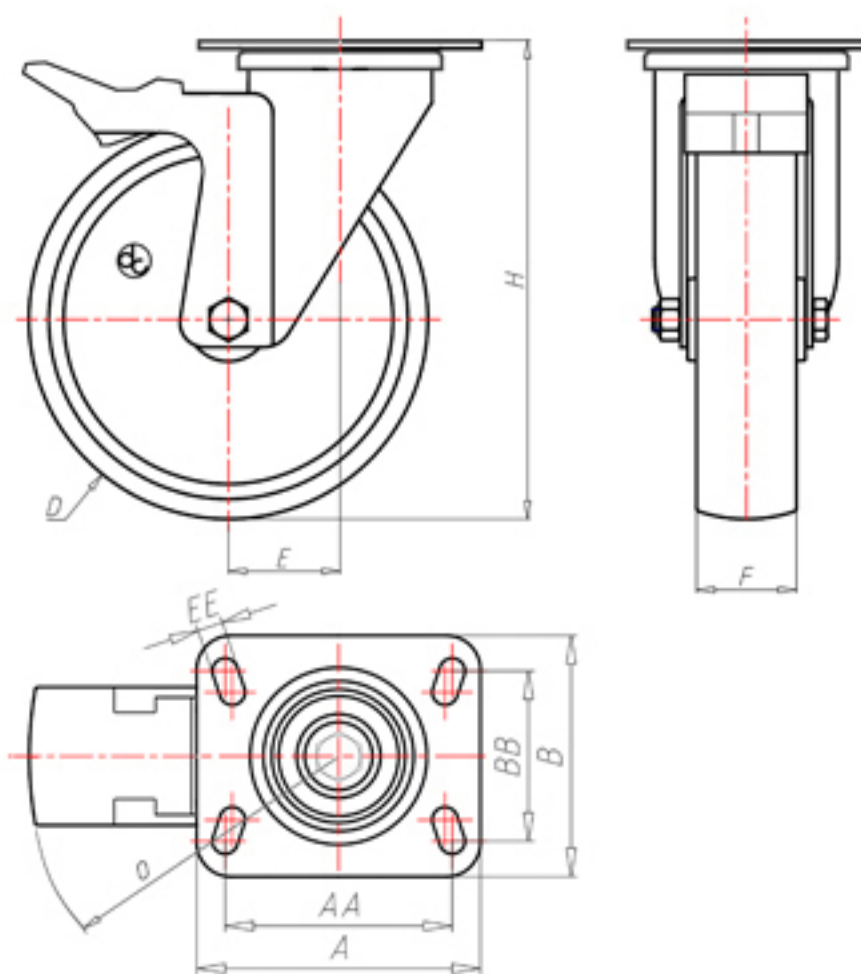

D-FLEX

82 Shore A  
+90°C  
-40°C

INOX

	D	100
	F	33
	H	131
	AxB	100x85
	AAxBB	80x60
	EE	9
	E	42
	O	124
	LC	250

Код с подшипник скольжения

XSGX10045PFA

Код с роликовый подшипник из нержавеющей стали

XSGX10045PRXFA

Code for w Код с двойной шарикоподшипник

XSGX100PCFA

Код с двойной шарикоподшипник из нержавеющей стали

XSGX100PCXFA