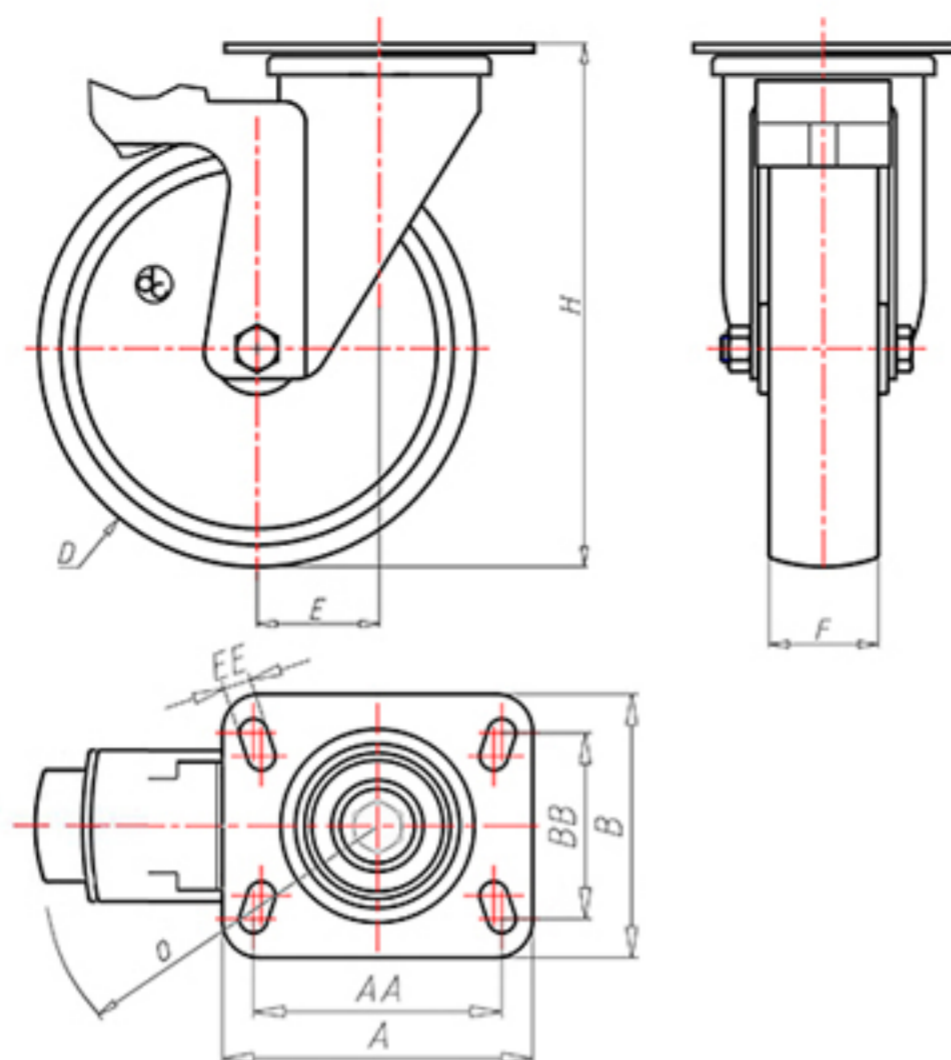

D-FLEX

82 Shore A  
+90°C  
-40°C

INOX

	D	100
	F	33
	H	131
	AxB	100x85
	AAxBB	80x60
	EE	9
	E	42
	O	104
	A	
	B	
	LC	250

Код с подшипник скольжения

XSGX10045PFS

Код с роликовый подшипник из нержавеющей стали

XSGX10045PRXFS

Код с двойной шарикоподшипник

XSGX100PCFS

Код с двойной шарикоподшипник из нержавеющей стали

XSGX100PCXFS